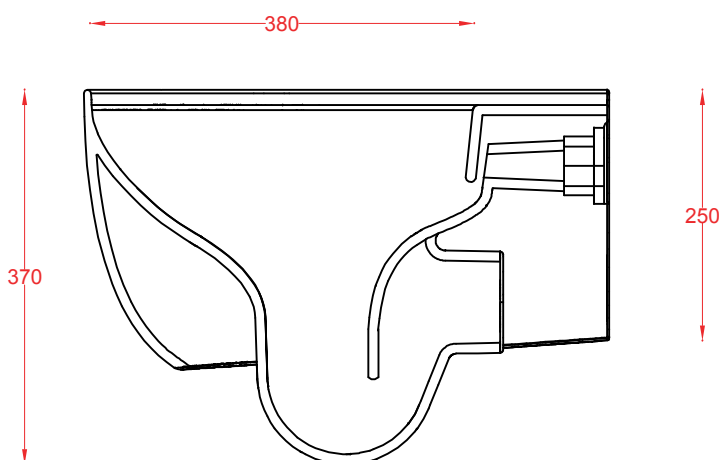

PESO/WEIGHT: KG 20

the.artceram
made in Italy

N.B. Le misure indicate possono subire una variazione dell'0,6% circa, dovuta ad usura stampi e a variazioni delle caratteristiche tecniche relative alle materie prime che compongono l'impasto.

N.B. Indicated size could have a variation of about 0,6% due to usure of the moulds or the variations of the materials' technical characteristics used in the mixture.