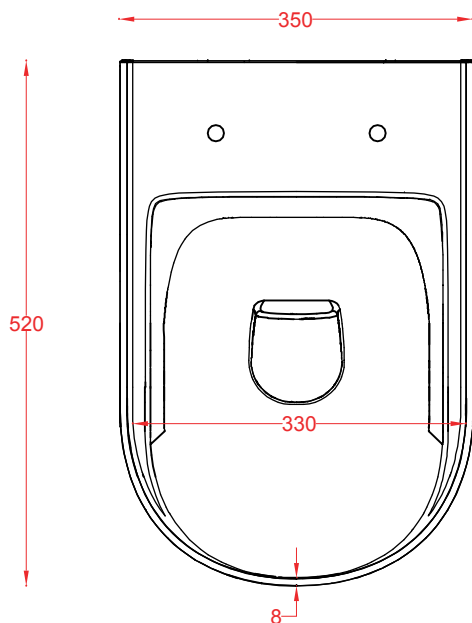

PESO/WEIGHT: KG 20

the.artceram
made in Italy

N.B. Le misure indicate possono subire una variazione dell'0,6% circa, dovuta ad usura stampi e a variazioni delle caratteristiche tecniche relative alle materie prime che compongono l'impasto.

N.B. Indicated size could have a variation of about 0,6% due to usure of the moulds or the variations of the materials' technical characteristics used in the mixture.