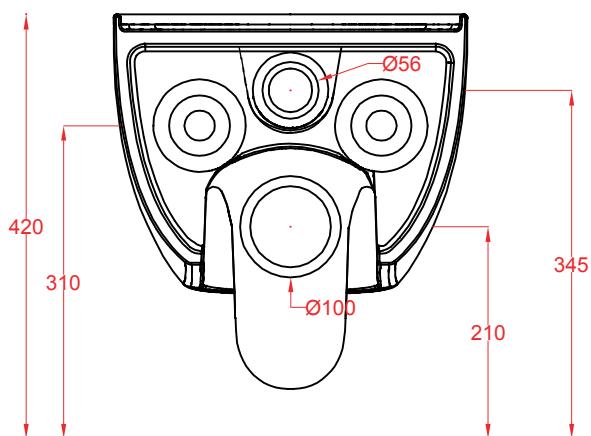

PESO/WEIGHT: KG 20

the.artceram
made in Italy

N.B. Le misure indicate possono subire una variazione dell'0,6% circa, dovuta ad usura stampi e a variazioni delle caratteristiche tecniche relative alle materie prime che compongono l'impasto.

N.B. Indicated size could have a variation of about 0,6% due to usure of the moulds or the variations of the materials' technical characteristics used in the mixture.