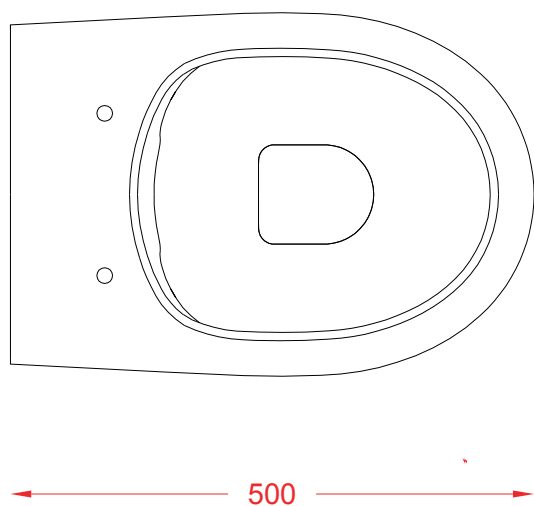

Back to wall wc 50*35*42

PESO/WEIGHT: KG 27

the.artceram
made in Italy

N.B. Le misure indicate possono subire una variazione dell'0,6% circa, dovuta ad usura stampi e a variazioni delle caratteristiche tecniche relative alle materie prime che compongono l'impasto.

N.B. Indicated size could have a variation of about 0,6% due to usure of the moulds or the variations of the materials' technical characteristics used in the mixture.