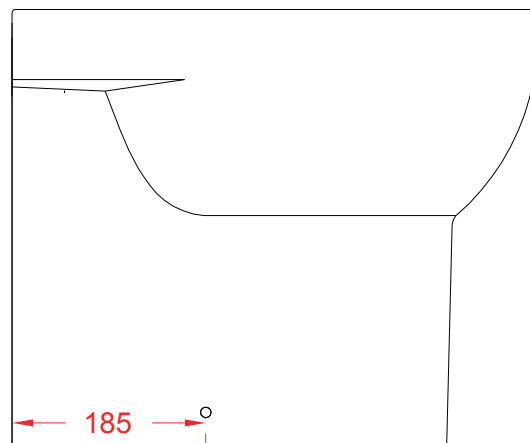

Back to wall wc 50*35*42

PESO/WEIGHT: KG 27

the.artceram
made in Italy

N.B. Le misure indicate possono subire una variazione dell'0,6% circa, dovuta ad usura stampi e a variazioni delle caratteristiche tecniche relative alle materie prime che compongono l'impasto.

N.B. Indicated size could have a variation of about 0,6% due to usure of the moulds or the variations of the materials' technical characteristics used in the mixture.