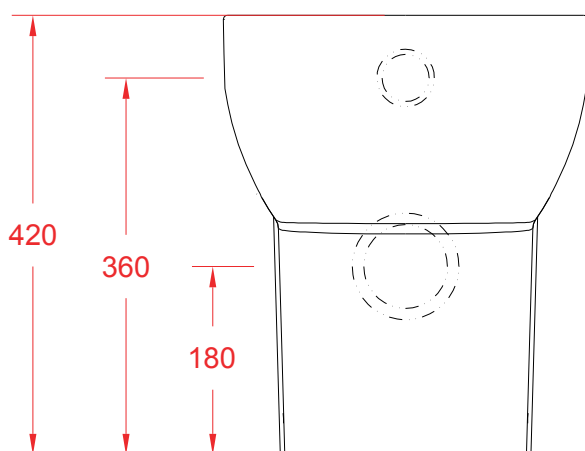

Back to wall wc 50*35*42

PESO/WEIGHT: KG 27

the.artceram
made in Italy

N.B. Le misure indicate possono subire una variazione dell'0,6% circa, dovuta ad usura stampi e a variazioni delle caratteristiche tecniche relative alle materie prime che compongono l'impasto.

N.B. Indicated size could have a variation of about 0,6% due to usure of the moulds or the variations of the materials' technical characteristics used in the mixture.