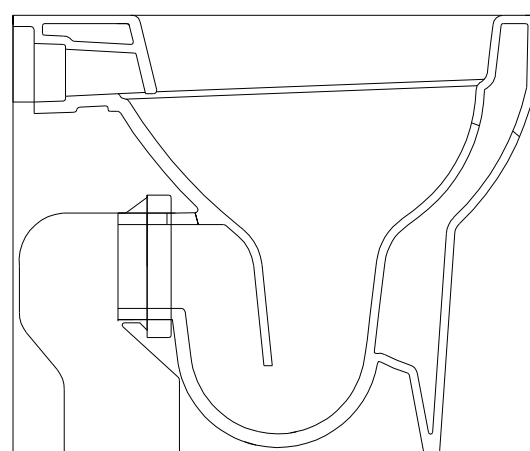

Back to wall wc 50*35*42

PESO/WEIGHT: KG 27

the.artceram
made in Italy

N.B. Le misure indicate possono subire una variazione dell'0,6% circa, dovuta ad usura stampi e a variazioni delle caratteristiche tecniche relative alle materie prime che compongono l'impasto.

N.B. Indicated size could have a variation of about 0,6% due to usure of the moulds or the variations of the materials' technical characteristics used in the mixture.