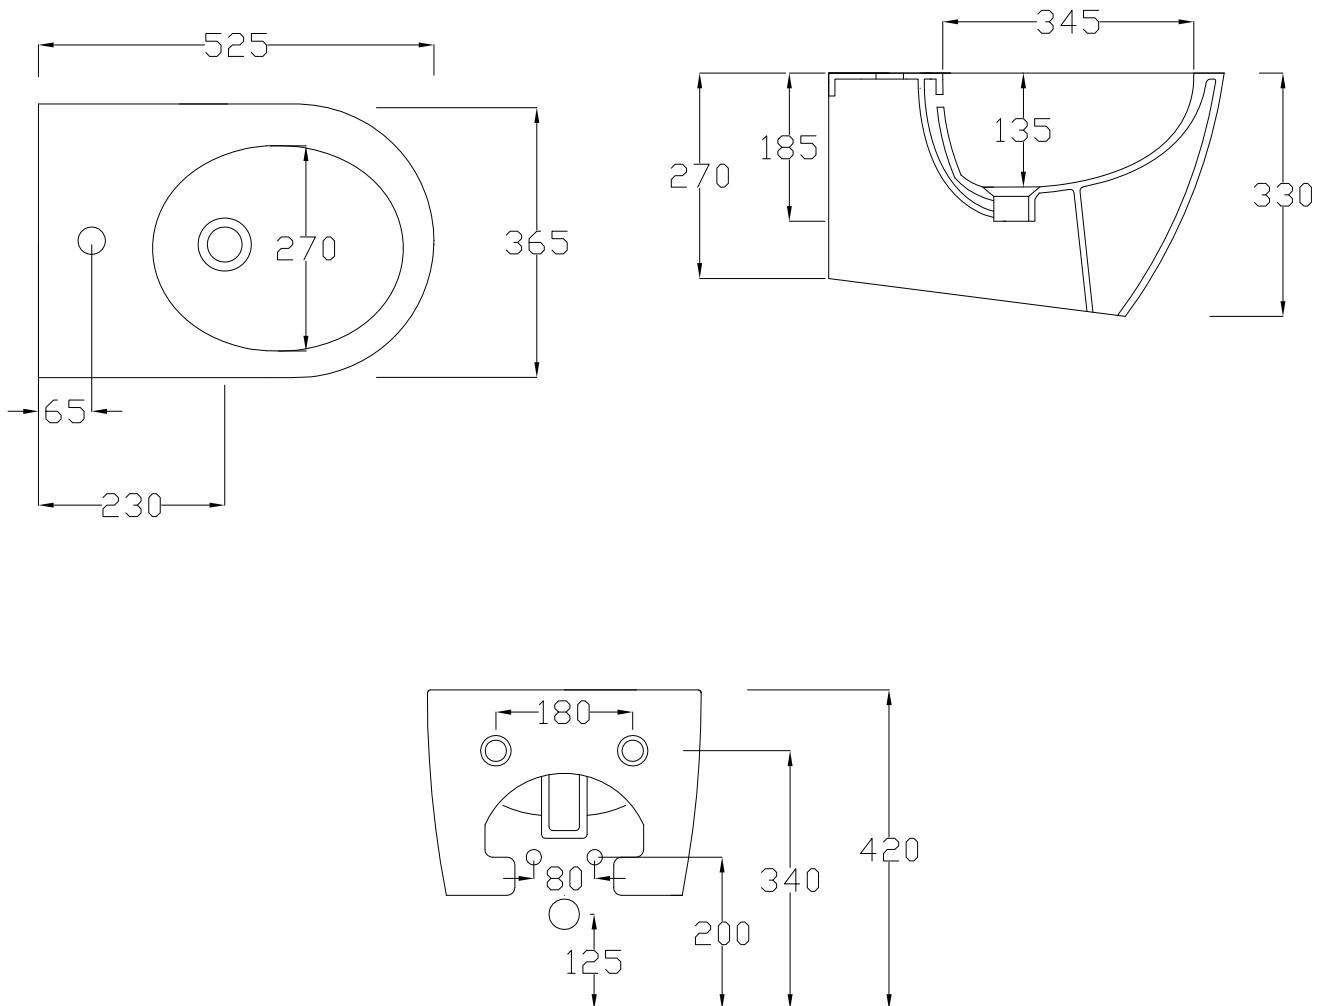

TOUR 4.0

TUW44

HIDRA

BIDET SOSPESO

WALL HUNG BIDET

KIT FISSAGGIO: P58 / FIXING KIT: P58

DOP 14528

ATTENZIONE: