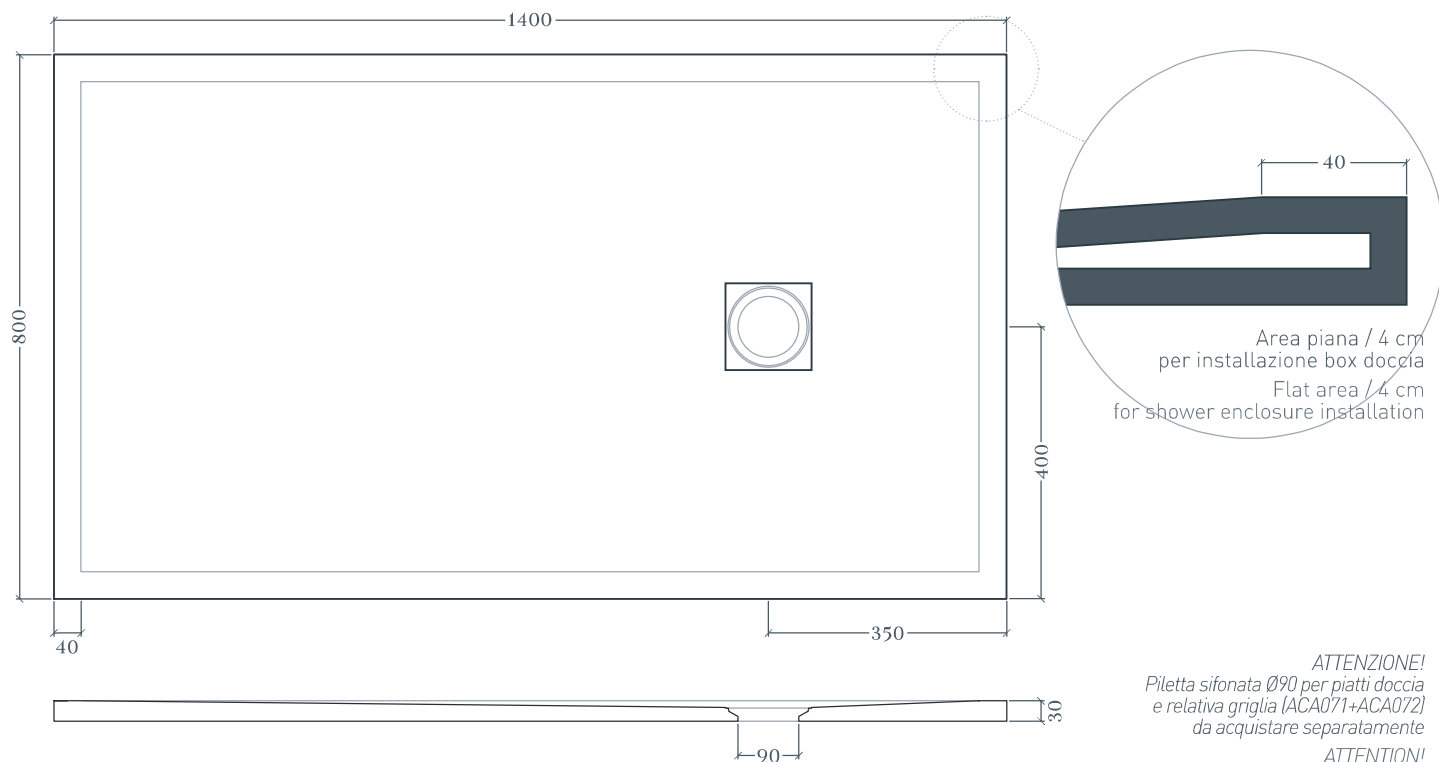

## LAPIS | PDR028

Piatto doccia in ceramica antiscivolo 140\*80 H3  
Non-slip ceramic shower tray 140\*80 H3

Peso: KG 45  
Weight: KG 45

**ATTENZIONE!**  
Piletta sifonata Ø90 per piatti doccia  
e relativa griglia (ACA071+ACA072)  
da acquistare separatamente

**ATTENTION!**  
Drain Ø90 for shower tray and  
corresponding cover (ACA071+ ACA072)  
to be purchased separately

### INSTALLATION

N.B. Le misure indicate possono subire una variazione del  $\pm 1,5\%$  circa, dovuta ad usura stampi e a variazioni delle caratteristiche tecniche relative alle materie prime che compongono l'impasto.

N.B. Indicated size could have a variation of about  $\pm 1,5\%$  due to usure of the moulds or the variations of the materials' technical characteristics used in the mixture.