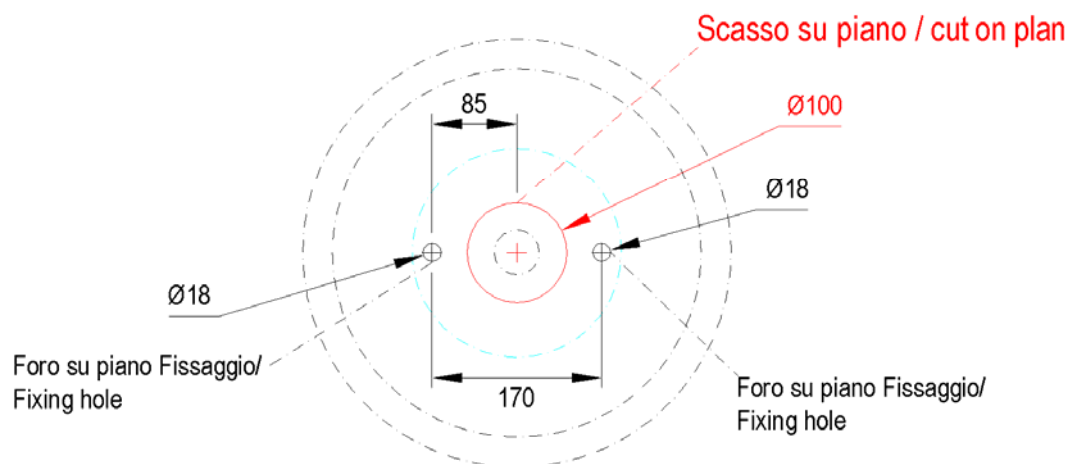

TA19

TAO LAVABO TONDO DA APPOGGIO
ROUND COUNTERTOP WASHBASIN

INFORMAZIONI TECNICHE - TECHNICAL INFORMATION

SCASSO SU PIANO / CUT ON PLAN

PROGRAMMA - PROGRAM		
ACCESSORI E RICAMBI - <i>FITTINGS and SPARE PARTS</i>	IMMAGINE - <i>PICTURE</i>	INCLUSO - <i>INCLUDED</i>
P85 Kit di fissaggio per lavabi d'appoggio <i>Fixing kit for countertop washbasins</i>		No
P 90 PILETTA FLUSSO CONTINUO PER LAVABO senza troppo pieno <i>OPEN OUTLET DRAIN for basins without overflow</i>		No