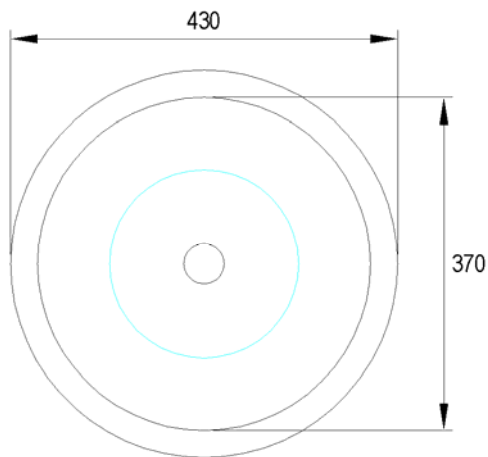

TA19

TAO LAVABO TONDO DA APPOGGIO
ROUND COUNTERTOP WASHBASIN

INFORMAZIONI TECNICHE - TECHNICAL INFORMATION

SCASSO SU PIANO / CUT ON PLAN

PROGRAMMA - PROGRAM		
ACCESSORI E RICAMBI - <i>FITTINGS and SPARE PARTS</i>	IMMAGINE - <i>PICTURE</i>	INCLUSO - <i>INCLUDED</i>
P85 Kit di fissaggio per lavabi d'appoggio <i>Fixing kit for countertop washbasins</i>		No
P 90 PILETTA FLUSSO CONTINUO PER LAVABO senza troppo pieno <i>OPEN OUTLET DRAIN for basins without overflow</i>		No