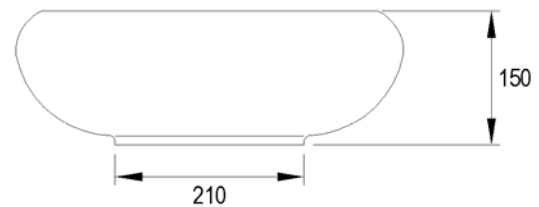

TA19

TAO LAVABO TONDO DA APPOGGIO
ROUND COUNTERTOP WASHBASIN

INFORMAZIONI TECNICHE - TECHNICAL INFORMATION

SCASSO SU PIANO / CUT ON PLAN

PROGRAMMA - PROGRAM		
ACCESSORI E RICAMBI - <i>FITTINGS and SPARE PARTS</i>	IMMAGINE - <i>PICTURE</i>	INCLUSO - <i>INCLUDED</i>
P85 Kit di fissaggio per lavabi d'appoggio <i>Fixing kit for countertop washbasins</i>		No
P 90 PILETTA FLUSSO CONTINUO PER LAVABO senza troppo pieno <i>OPEN OUTLET DRAIN for basins without overflow</i>		No