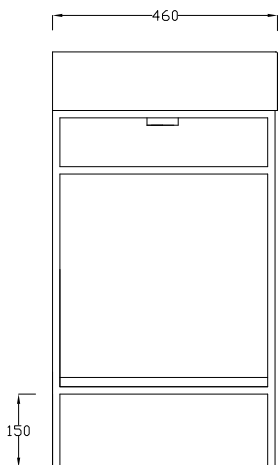

STRUTTURA 60 - COMPOSIZIONE PIANI LAVABO KI60 ESCLUSO

Structure 60 + SHELVES

Washbasin KI60 not included

STRUTTURA IN METALLO VERNICIATO
STRUCTUR MADE IN PAINTED METAL

VISTA FRONTALE / FRONT VIEW

VISTA LATERALE / SIDE VIEW

PIANO / SHEVER

ATTENZIONE:

Le misure possono subire delle variazioni, dovute ad usura stampi e a variazioni delle caratteristiche delle materie prime che compongono l'impasto. Hidra si riserva il diritto di apportare in qualsiasi momento modifiche tecniche, costruttive e dimensionali utili al miglioramento della produzione. Consultare www.hidra.it per eventuali aggiornamenti.