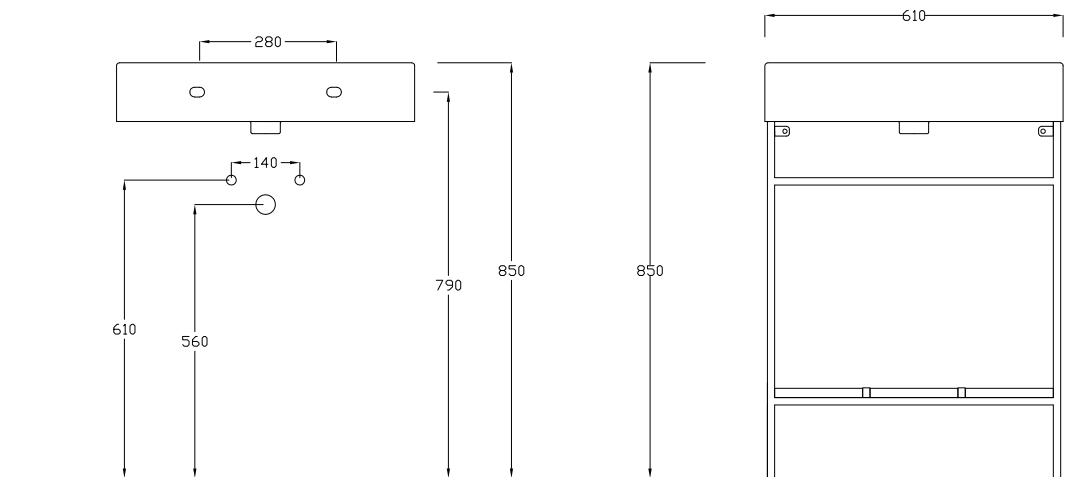

STRUTTURA 60 - COMPOSIZIONE PIANI LAVABO KI60 ESCLUSO

Structure 60 + SHELVES

Washbasin KI60 not included

STRUTTURA IN METALLO VERNICIATO
STRUCTUR MADE IN PAINTED METAL

VISTA FRONTALE / FRONT VIEW

VISTA LATERALE / SIDE VIEW

PIANO / SHEVER

ATTENZIONE:

Le misure possono subire delle variazioni, dovute ad usura stampi e a variazioni delle caratteristiche delle materie prime che compongono l'impasto. Hidra si riserva il diritto di apportare in qualsiasi momento modifiche tecniche, costruttive e dimensionali utili al miglioramento della produzione. Consultare www.hidra.it per eventuali aggiornamenti.