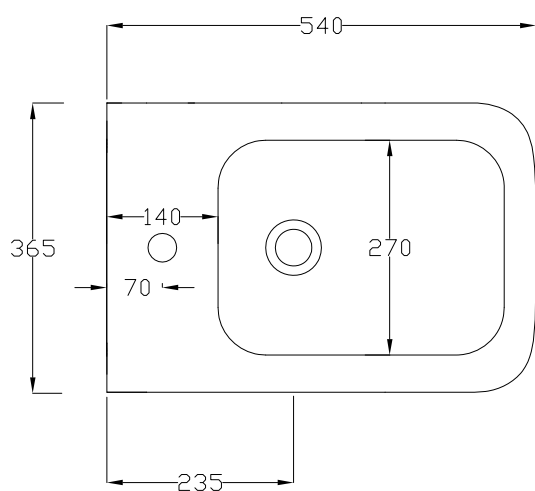

KIUB

KI14

HIDRA

BIDET TERRA

Back to wall BIDET

DOP 14528

ATTENZIONE:

Le misure possono subire delle variazioni, dovute ad usura stampi e a variazioni delle caratteristiche delle materie prime che compongono l'impasto. Hidra si riserva il diritto di apportare in qualsiasi momento modifiche tecniche, costruttive e dimensionali utili al miglioramento della produzione. Consultare www.hidra.it per eventuali aggiornamenti.

ATTENTION:

Size could change for the use of the moulds or for the changes of first material used in the mixture. Hidra reserves the right to make at any time technical, construction and dimensional changes, useful to improve production. Consult www.hidra.it for updates