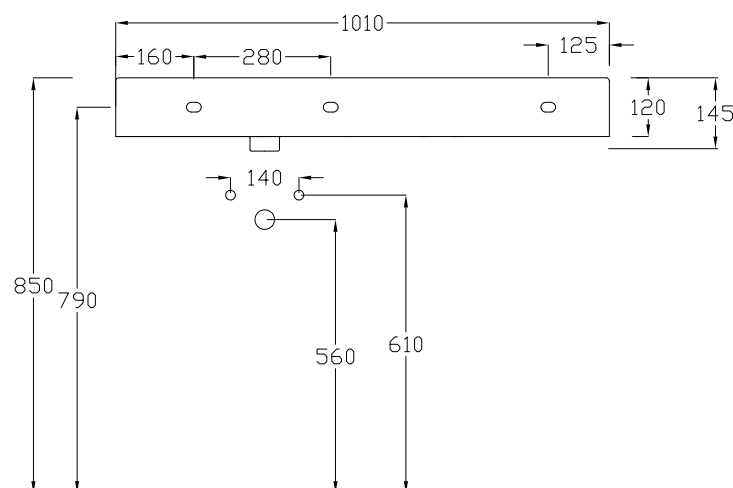

**LAVABO APPOGGIO SOSPESO CM 101
CON PIANO DI APPOGGIO DESTRO**
Countertop/wall-hung washbasin with plane RIGHT

DISPONIBILE SENZA FORO O CON FORO RUBINETTO SU PIANO
Available the option without tap hole or on the plane

LAVABO CON TROPPO PIENO
Washbasin with overflow

ATTENZIONE:

Le misure possono subire delle variazioni, dovute ad usura stampi e a variazioni delle caratteristiche delle materie prime che compongono l'impasto. Hidra si riserva il diritto di apportare in qualsiasi momento modifiche tecniche, costruttive e dimensionali utili al miglioramneto della produzione. Consultare www.hidra.it per eventuali aggiornamenti.