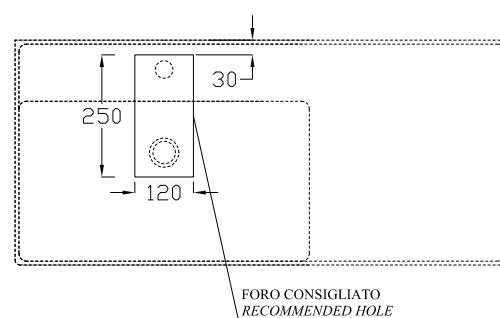

**LAVABO APPOGGIO SOSPESO CM 101
CON PIANO DI APPOGGIO DESTRO**
Countertop/wall-hung washbasin with plane RIGHT

DISPONIBILE SENZA FORO O CON FORO RUBINETTO SU PIANO
Available the option without tap hole or on the plane

LAVABO CON TROPPO PIENO
Washbasin with overflow

ATTENZIONE:

Le misure possono subire delle variazioni, dovute ad usura stampi e a variazioni delle caratteristiche delle materie prime che compongono l'impasto. Hidra si riserva il diritto di apportare in qualsiasi momento modifiche tecniche, costruttive e dimensionali utili al miglioramneto della produzione. Consultare www.hidra.it per eventuali aggiornamenti.