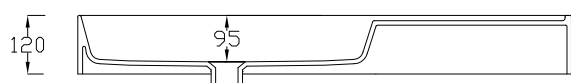

**LAVABO APPOGGIO SOSPESO CM 101
CON PIANO DI APPOGGIO DESTRO**
Countertop/wall-hung washbasin with plane RIGHT

DISPONIBILE SENZA FORO O CON FORO RUBINETTO SU PIANO
Available the option without tap hole or on the plane

LAVABO CON TROPPO PIENO
Washbasin with overflow

ATTENZIONE:

Le misure possono subire delle variazioni, dovute ad usura stampi e a variazioni delle caratteristiche delle materie prime che compongono l'impasto. Hidra si riserva il diritto di apportare in qualsiasi momento modifiche tecniche, costruttive e dimensionali utili al miglioramneto della produzione. Consultare www.hidra.it per eventuali aggiornamenti.