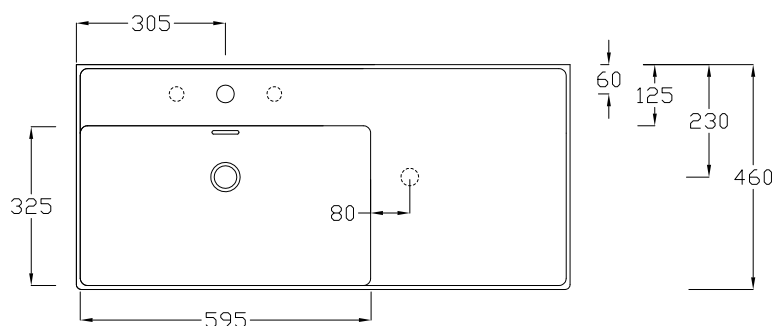

**LAVABO APPOGGIO SOSPESO CM 101
CON PIANO DI APPOGGIO DESTRO**
Countertop/wall-hung washbasin with plane RIGHT

DISPONIBILE SENZA FORO O CON FORO RUBINETTO SU PIANO
Available the option without tap hole or on the plane

LAVABO CON TROPPO PIENO
Washbasin with overflow

ATTENZIONE:

Le misure possono subire delle variazioni, dovute ad usura stampi e a variazioni delle caratteristiche delle materie prime che compongono l'impasto. Hidra si riserva il diritto di apportare in qualsiasi momento modifiche tecniche, costruttive e dimensionali utili al miglioramneto della produzione. Consultare www.hidra.it per eventuali aggiornamenti.