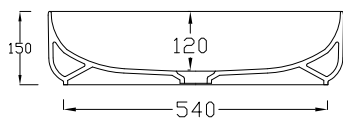

GIO' EVO

G40E

HIDRA

LAVABO APPOGGIO RETTANGOLO 60.5X40

RECTANGULAR Countertop washbasin 60.5X40

SENZA FORO RUBINETTO
without tap hole

LAVABO SENZA TROPPO PIENO
Washbasin without overflow

DOP 14688

PROGRAMMA COLORE

ATTENZIONE:

Le misure possono subire delle variazioni, dovute ad usura stampi e a variazioni delle caratteristiche delle materie prime che compongono l'impasto. Hidra si riserva il diritto di apportare in qualsiasi momento modifiche tecniche, costruttive e dimensionali utili al miglioramento della produzione. Consultare www.hidra.it per eventuali aggiornamenti.