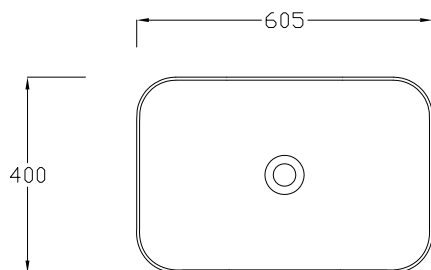

DOP 14688

PROGRAMMA COLORE