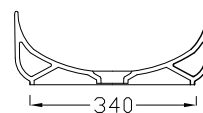

ATTENZIONE:

Le misure possono subire delle variazioni, dovute ad usura stampi e a variazioni delle caratteristiche delle materie prime che compongono l'impasto. Hidra si riserva il diritto di apportare in qualsiasi momento modifiche tecniche, costruttive e dimensionali utili al miglioramento della produzione. Consultare www.hidra.it per eventuali aggiornamenti.

ATTENTION:

Size could change for the use of the moulds or for the changes of first material used in the mixture. Hidra reserves the right to make at any time technical, construction and dimensional changes, useful to improve production. Consult www.hidra.it for updates