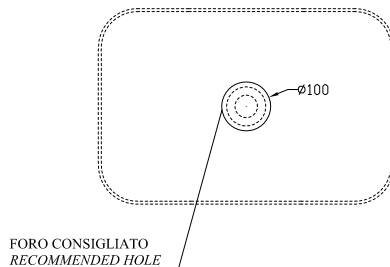

DOP 14688

PROGRAMMA COLORE