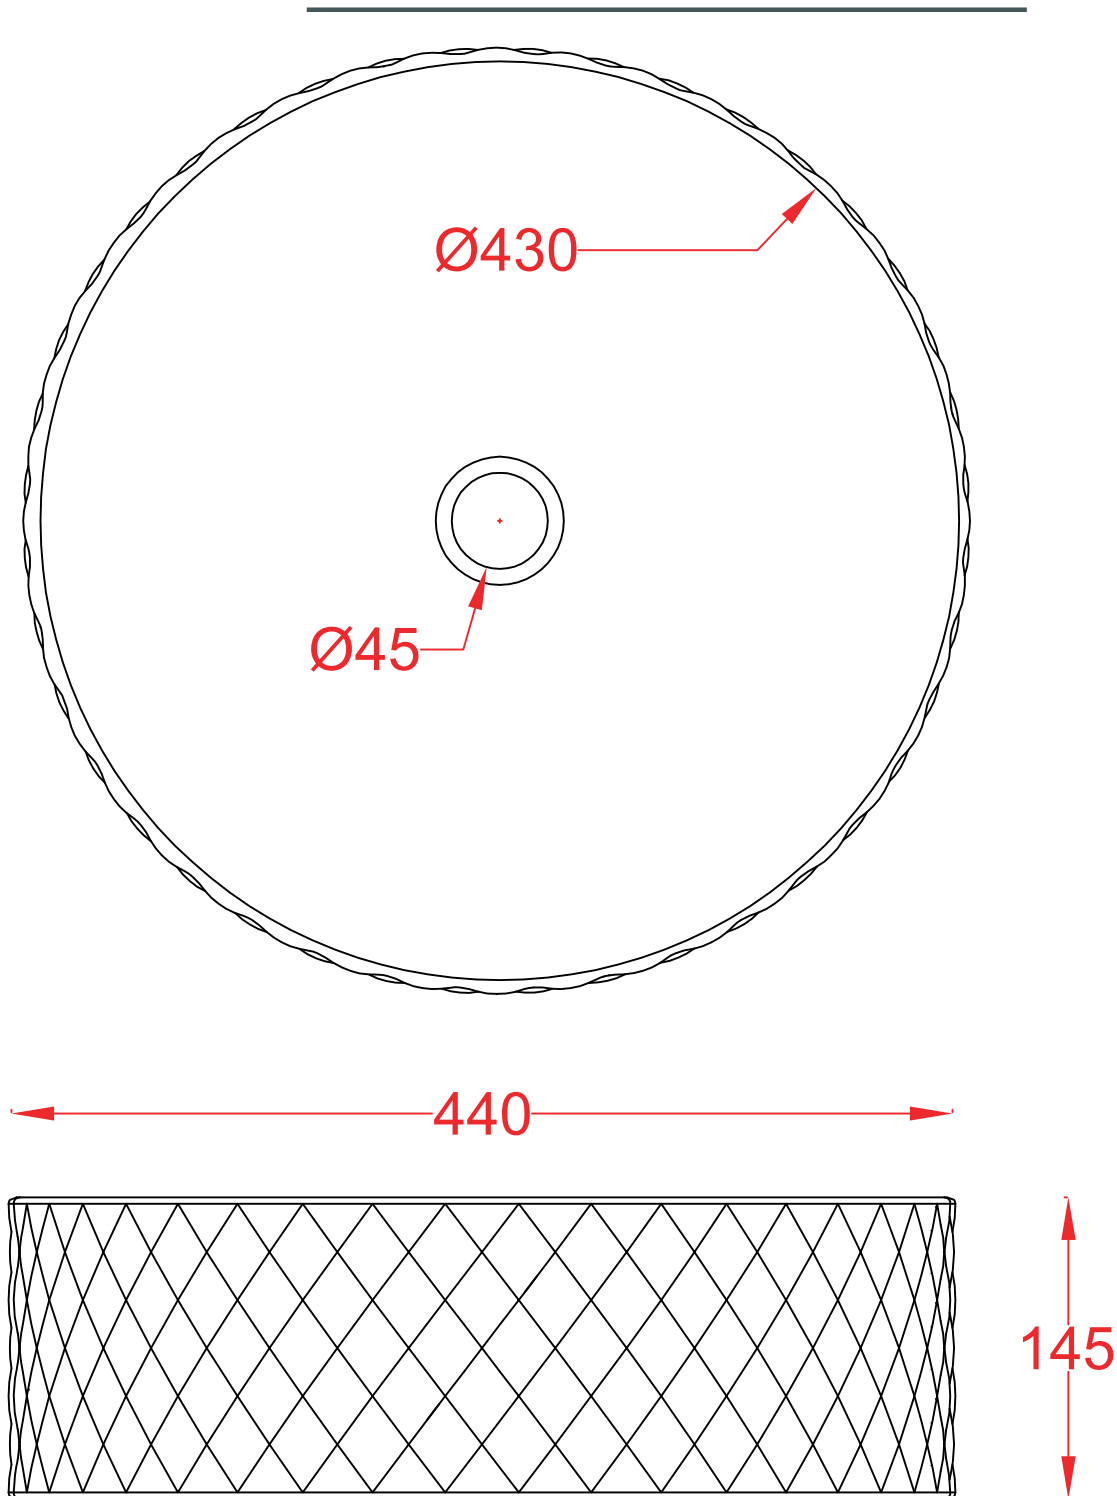

PESO/WEIGHT: KG 9.5

the.artceram
made in Italy

N.B. Le misure indicate possono subire una variazione dell'0,6% circa, dovuta ad usura stampi e a variazioni delle caratteristiche tecniche relative alle materie prime che compongono l'impasto.

N.B. Indicated size could have a variation of about 0,6% due to usure of the moulds or the variations of the materials' technical characteristics used in the mixture.