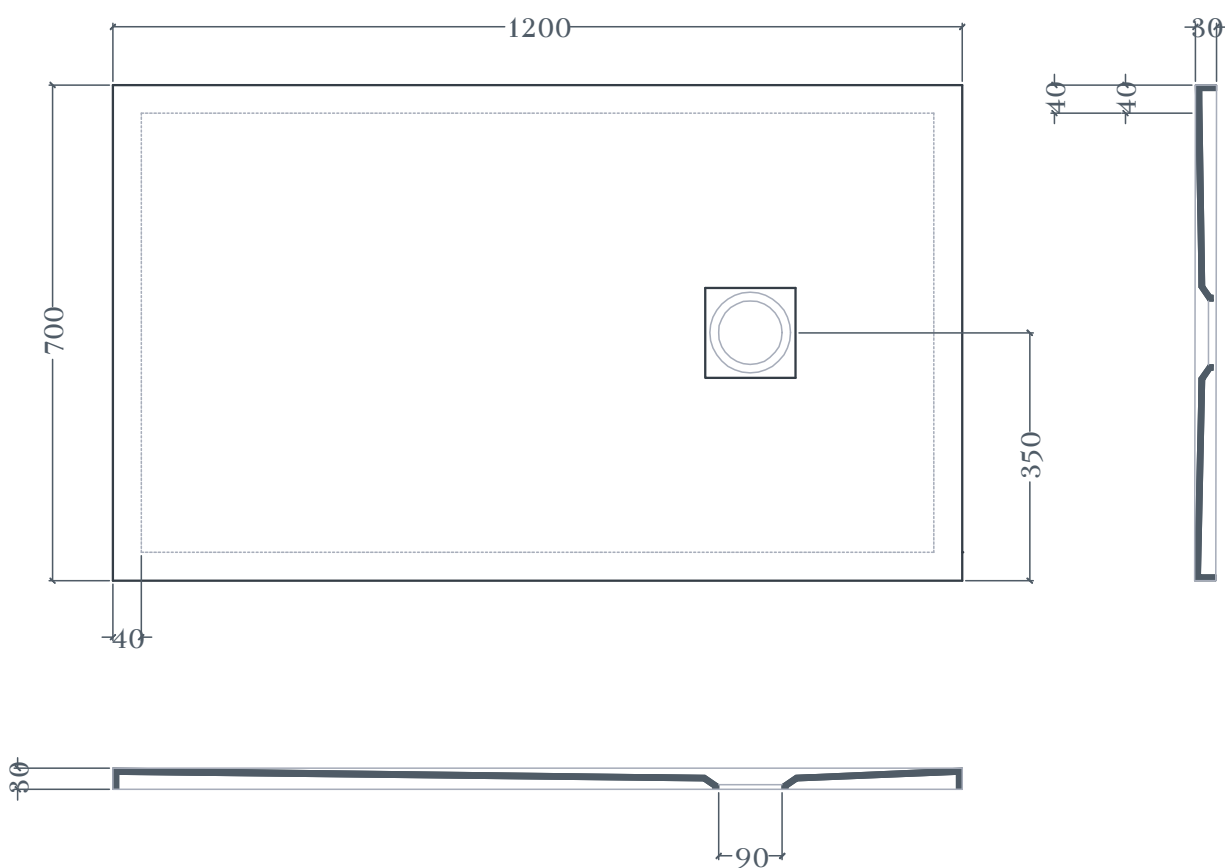

LAPIS | PDR025

Vaso sospeso 70*120*H3
Wall hung WC 70*120*H3

Peso: KG 34
Weight: KG 34

N.B. Le misure indicate possono subire una variazione dell'0,6% circa, dovuta ad usura stampi e a variazioni delle caratteristiche tecniche relative alle materie prime che compongono l'impasto.

N.B. Indicated size could have a variation of about 0,6% due to usure of the moulds or the variations of the materials' technical characteristics used in the mixture.