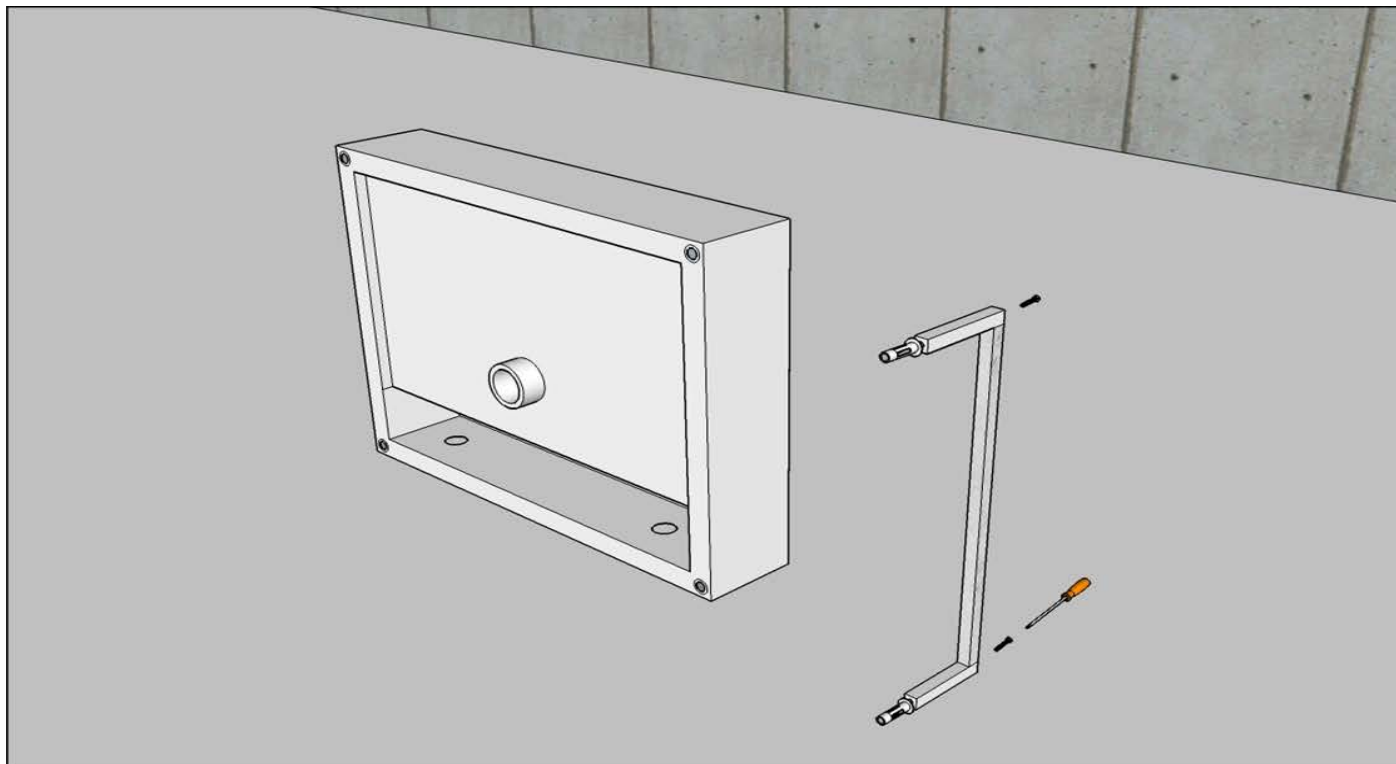

SI53

KIUB

HIDRA
MADE IN ITALY

ISTRUZIONI DI MONTAGGIO / MOUNTING INSTRUCTIONS

Istruzioni di montaggio: PORTA ASCIUGAMANI
Assembling instructions: wash basin towel holder

Istruzioni di montaggio: PORTA ASCIUGAMANI

Assembling instructions: wash basin towel holder

KIP44 - Asta laterale porta asciugamani
Wash basin towel holder lateral side cm 44

KIP59 - Asta frontale porta asciugamani
Wash basin towel holder front side