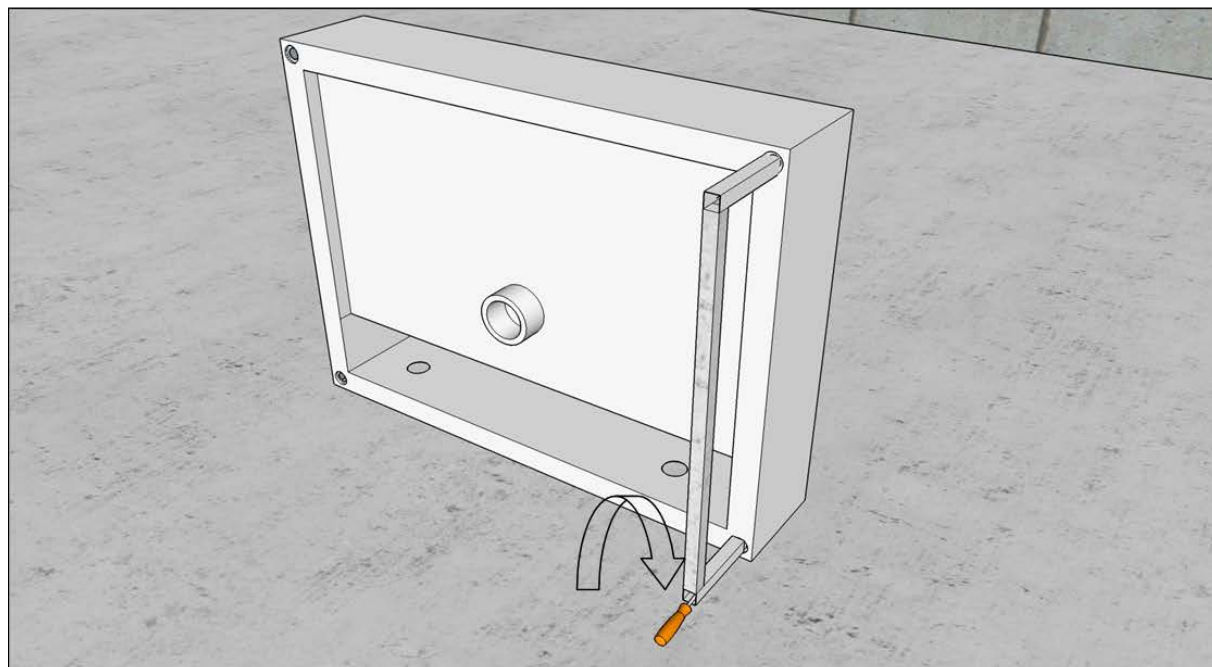

SI53

KIUB

HIDRA
MADE IN ITALY

ISTRUZIONI DI MONTAGGIO / MOUNTING INSTRUCTIONS

Istruzioni di montaggio: PORTA ASCIUGAMANI
Assembling instructions: wash basin towel holder

Istruzioni di montaggio: PORTA ASCIUGAMANI

Assembling instructions: wash basin towel holder

KIP44 - Asta laterale porta asciugamani
Wash basin towel holder lateral side cm 44

KIP59 - Asta frontale porta asciugamani
Wash basin towel holder front side