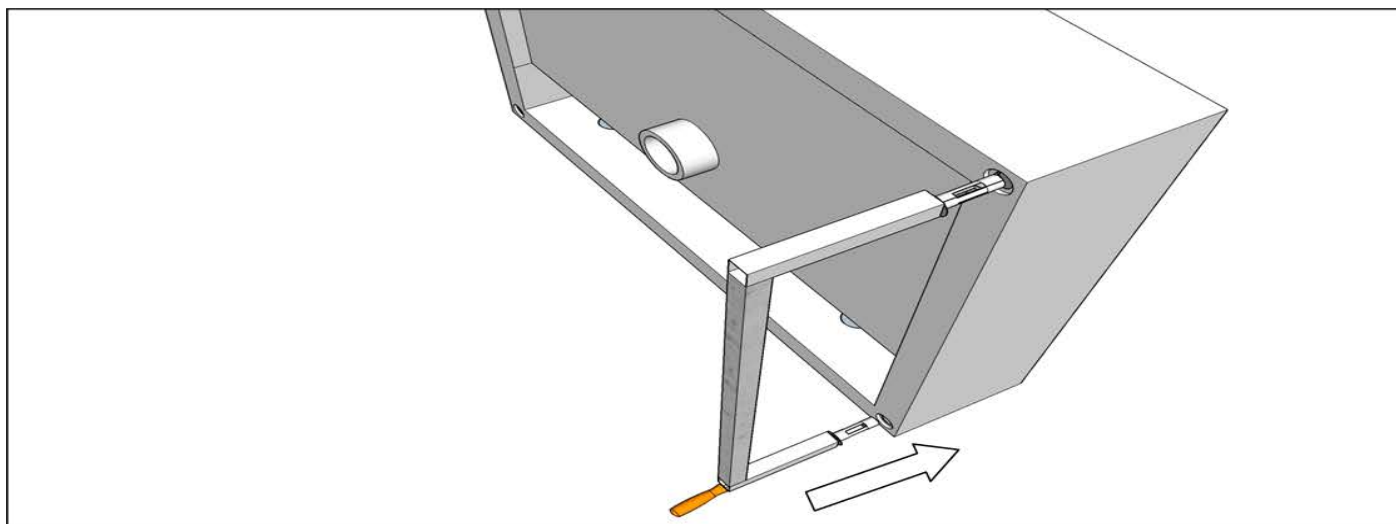

SI53

KIUB

HIDRA
MADE IN ITALY

ISTRUZIONI DI MONTAGGIO / MOUNTING INSTRUCTIONS

Istruzioni di montaggio: PORTA ASCIUGAMANI
Assembling instructions: wash basin towel holder

Istruzioni di montaggio: PORTA ASCIUGAMANI

Assembling instructions: wash basin towel holder

KIP44 - Asta laterale porta asciugamani
Wash basin towel holder lateral side cm 44

KIP59 - Asta frontale porta asciugamani
Wash basin towel holder front side