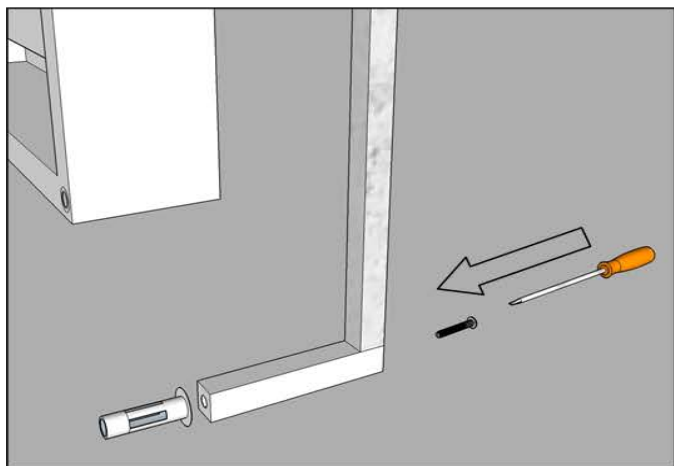

SI53

KIUB

HIDRA
MADE IN ITALY

ISTRUZIONI DI MONTAGGIO / MOUNTING INSTRUCTIONS

Istruzioni di montaggio: PORTA ASCIUGAMANI
Assembling instructions: wash basin towel holder

Istruzioni di montaggio: PORTA ASCIUGAMANI

Assembling instructions: wash basin towel holder

KIP44 - Asta laterale porta asciugamani
Wash basin towel holder lateral side cm 44

KIP59 - Asta frontale porta asciugamani
Wash basin towel holder front side