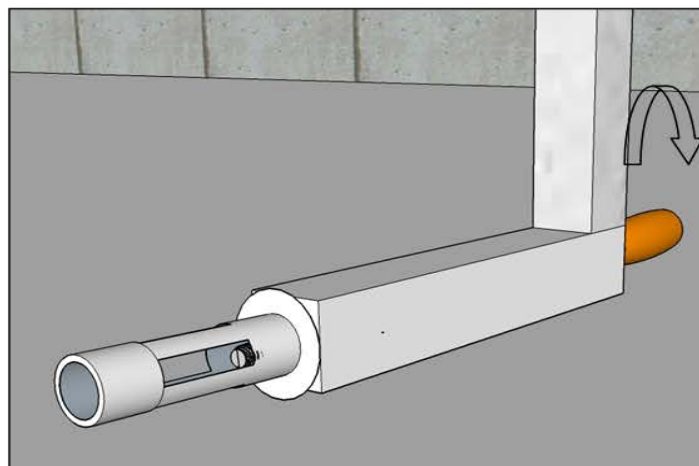

SI53

KIUB

HIDRA
MADE IN ITALY

ISTRUZIONI DI MONTAGGIO / MOUNTING INSTRUCTIONS

Istruzioni di montaggio: PORTA ASCIUGAMANI
Assembling instructions: wash basin towel holder

Istruzioni di montaggio: PORTA ASCIUGAMANI

Assembling instructions: wash basin towel holder

KIP44 - Asta laterale porta asciugamani
Wash basin towel holder lateral side cm 44

KIP59 - Asta frontale porta asciugamani
Wash basin towel holder front side