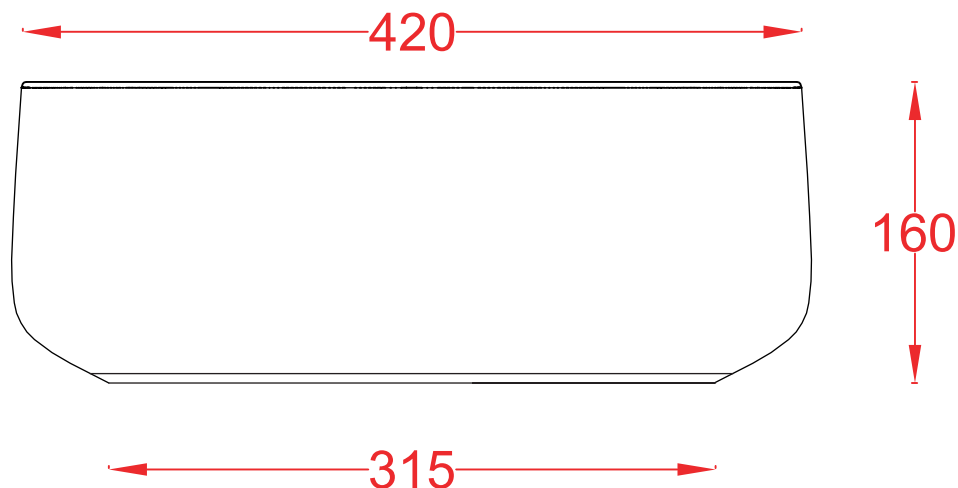

## COGNAC| COL001

Lavabo appoggio 42\*16  
Countertop washbasin 42\*16

PESO/WEIGHT: KG 8

the.artceram  
made in Italy

N.B. Le misure indicate possono subire una variazione dell 0,6% circa, dovuta ad usura stampi e a variazioni delle caratteristiche tecniche relative alle materie prime che compongono l'impasto .

N.B. Indicated size could have a variation of about 0,6% due to usure of the moulds or the variations of the materials' technical characteristics used in the mixture.