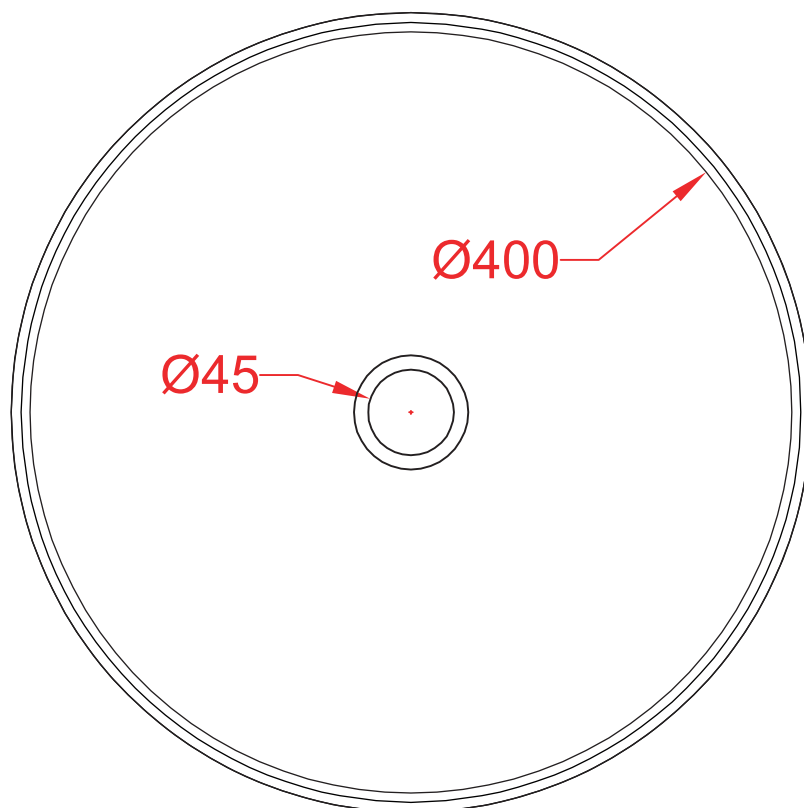

## COGNAC| COL001

Lavabo appoggio 42\*16  
Countertop washbasin 42\*16

PESO/WEIGHT: KG 8

the.artceram  
made in Italy

N.B. Le misure indicate possono subire una variazione dell 0,6% circa, dovuta ad usura stampi e a variazioni delle caratteristiche tecniche relative alle materie prime che compongono l'impasto .

N.B. Indicated size could have a variation of about 0,6% due to usure of the moulds or the variations of the materials' technical characteristics used in the mixture.