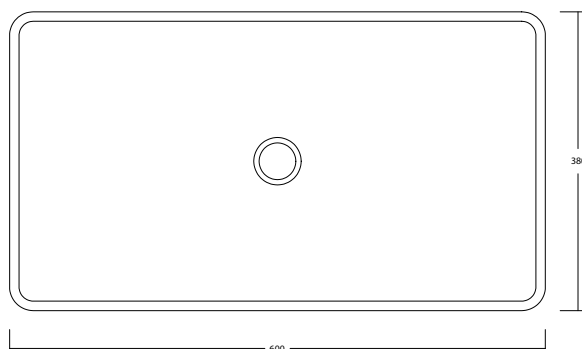

SLIM 60 art. W0127

Lavabo appoggio senza troppopieno / No overflow countertop washbasin

WHITE CERAMIC

MADE IN ITALY

**Dimensioni cm /
Dimensions cm**
60x38x13h

Peso / Weight
kg. 13

Accessori / Accessories

MEW0009 - Piletta piatta scarico libero con tappo in ceramica Ø72mm / Flat Free flow drain with ceramic cover Ø72mm

MEW0609 - Piletta click clack con tappo in ceramica Ø72mm / Up and down drain with ceramic cover Ø72mm

**Finiture lucide /
Finishes glossy**

- Cod. **01** - Bianco / White
- Cod. **02** - Nero / Black

**Finiture opache /
Finishes matt**

Vista zenitale / Zenital view

Sezione / Section

Vista frontale / Frontal view

Proiezione base / Base projection

IT

Dimensioni:

Tutte le misure possono variare leggermente rispetto ai pezzi reali in considerazione di usura degli stampi, variazioni tecniche negli impasti utilizzati e nel processo produttivo.