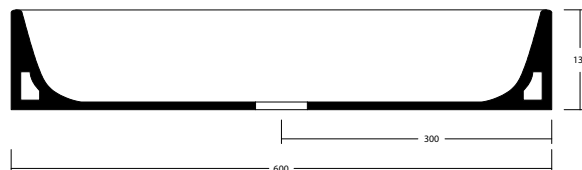

SLIM 60 art. W0127

Lavabo appoggio senza troppopieno / No overflow countertop washbasin

WHITE CERAMIC

MADE IN ITALY

**Dimensioni cm /
Dimensions cm**
60x38x13h

Peso / Weight
kg. 13

Accessori / Accessories

MEW0009 - Piletta piatta scarico libero con tappo in ceramica Ø72mm / Flat Free flow drain with ceramic cover Ø72mm

MEW0609 - Piletta click clack con tappo in ceramica Ø72mm / Up and down drain with ceramic cover Ø72mm

**Finiture lucide /
Finishes glossy**

- Cod. **01** - Bianco / White
- Cod. **02** - Nero / Black

**Finiture opache /
Finishes matt**

Vista zenitale / Zenital view

Sezione / Section

Vista frontale / Frontal view

Proiezione base / Base projection

IT

Dimensioni:

Tutte le misure possono variare leggermente rispetto ai pezzi reali in considerazione di usura degli stampi, variazioni tecniche negli impasti utilizzati e nel processo produttivo.