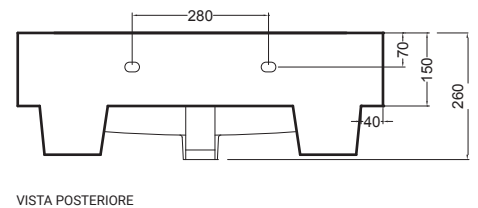

VOLANT 75X50

COLAVENE

Mobile sospeso 1 cassetto

- LAB7550_Lavabo Volant 75x50
- MSC7550_Mobile sospeso 1 cassetto

Disegni Tecnici
Technical Drawings

Accessori
Accessories

- 330242_Sifone e piletta lavabo
- 330181_Tavola di lavaggio

PIANTA

VISTA POSTERIORE

SEZIONE A-A

SEZIONE B-B

VISTA FRONTALE

VISTA IN SEZIONE B-B