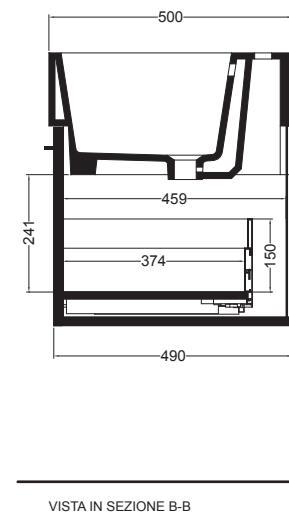

VOLANT 75X50

COLAVENE

Mobile sospeso 1 cassetto

- LAB7550_Lavabo Volant 75x50
- MSC7550_Mobile sospeso 1 cassetto

Disegni Tecnici
Technical Drawings

Accessori
Accessories

- 330242_Sifone e piletta lavabo
- 330181_Tavola di lavaggio

PIANTA

VISTA POSTERIORE

SEZIONE A-A

SEZIONE B-B

VISTA FRONTALE

VISTA IN SEZIONE B-B