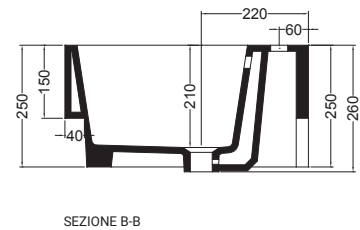

VOLANT 75X50

COLAVENE

Mobile sospeso 1 cassetto

- LAB7550_Lavabo Volant 75x50
- MSC7550_Mobile sospeso 1 cassetto

Disegni Tecnici
Technical Drawings

Accessori
Accessories

- 330242_Sifone e piletta lavabo
- 330181_Tavola di lavaggio

PIANTA

VISTA POSTERIORE

SEZIONE A-A

SEZIONE B-B

VISTA FRONTALE

VISTA IN SEZIONE B-B