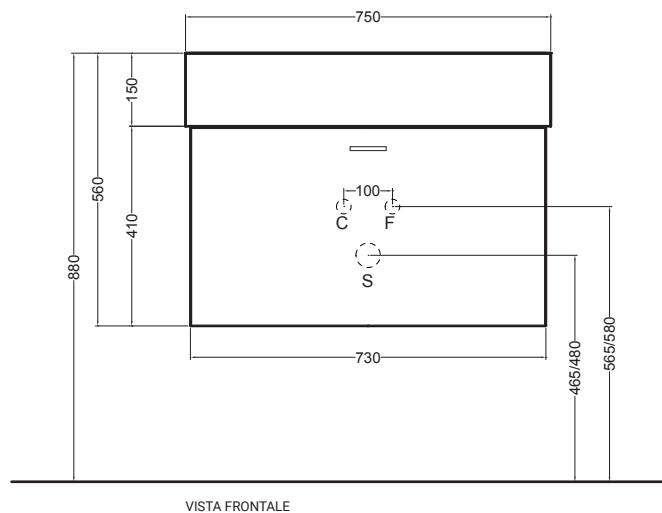

VOLANT 75X50

COLAVENE

Mobile sospeso 1 cassetto

- LAB7550_Lavabo Volant 75x50
- MSC7550_Mobile sospeso 1 cassetto

Disegni Tecnici
Technical Drawings

Accessori
Accessories

- 330242_Sifone e piletta lavabo
- 330181_Tavola di lavaggio

PIANTA

VISTA POSTERIORE

SEZIONE A-A

SEZIONE B-B

VISTA FRONTALE

VISTA IN SEZIONE B-B