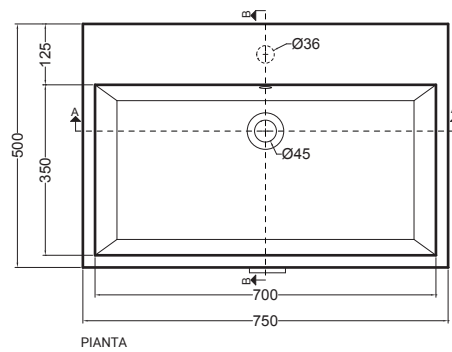

VOLANT 75X50

COLAVENE

Mobile sospeso 1 cassetto

- LAB7550_Lavabo Volant 75x50
- MSC7550_Mobile sospeso 1 cassetto

Disegni Tecnici
Technical Drawings

Accessori
Accessories

- 330242_Sifone e piletta lavabo
- 330181_Tavola di lavaggio

PIANTA

VISTA POSTERIORE

SEZIONE A-A

SEZIONE B-B

VISTA FRONTALE

VISTA IN SEZIONE B-B