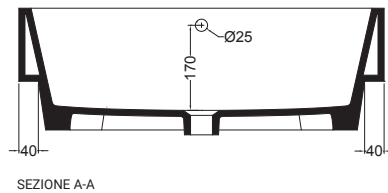

VOLANT 75X50

COLAVENE

Mobile sospeso 1 cassetto

- LAB7550_Lavabo Volant 75x50
- MSC7550_Mobile sospeso 1 cassetto

Disegni Tecnici
Technical Drawings

Accessori
Accessories

- 330242_Sifone e piletta lavabo
- 330181_Tavola di lavaggio

PIANTA

VISTA POSTERIORE

SEZIONE A-A

SEZIONE B-B

VISTA FRONTALE

VISTA IN SEZIONE B-B