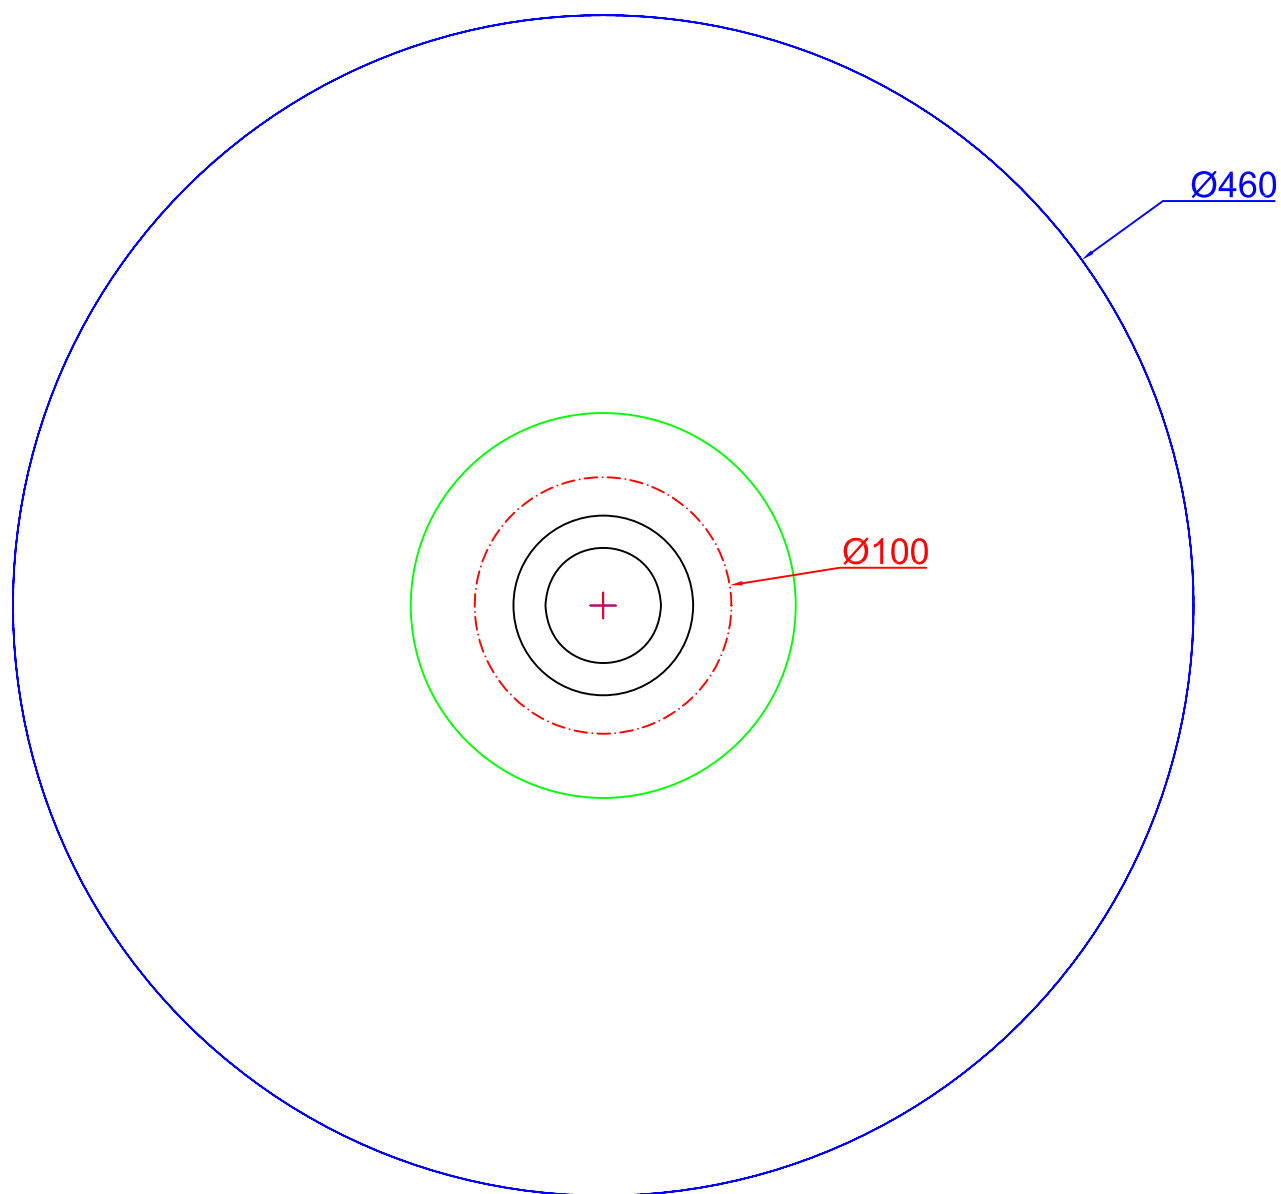

Scasso La Ciotola 46

— Ingombro lavabo- Obstruction

— Appoggio - Base

— Scasso consigliato -Recommended size of hole