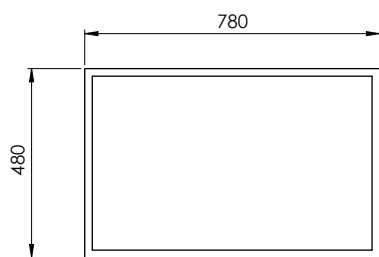

STS 80

codice
code

QUADRA Struttura metallica sospesa nero opaco
QUADRA matt black suspended metal structure

STS 80 N

QUADRA Struttura metallica sospesa bianco opaco
QUADRA matt white suspended metal structure

STS 80 B

Cm 78X48XH15

kg

scala/scale 1:20 dimensioni/dimensions in mm

Gamma di colori disponibile per STRUTTURA: STS80
Color range available for STRUCTURE: STS 160

Complementi/complements:

codice
code

MISURA -Mensola in ceramica cm 80
MISURA -Cm 80 ceramic shelf