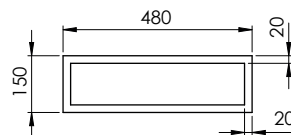

STS 80

codice
code

QUADRA Struttura metallica sospesa nero opaco
QUADRA matt black suspended metal structure

STS 80 N

QUADRA Struttura metallica sospesa bianco opaco
QUADRA matt white suspended metal structure

STS 80 B

Cm 78X48XH15

kg

scala/scale 1:20 dimensioni/dimensions in mm

Gamma di colori disponibile per STRUTTURA: STS80
Color range available for STRUCTURE: STS 160

Complementi/complements:

codice
code

MISURA -Mensola in ceramica cm 80
MISURA -Cm 80 ceramic shelf

SMM080490000

TECHNICAL SHEET n°: 01	DESIGNER: OFFICINA AZZURRA	CODE: STS 80			Azzurra sanitari in ceramica S.p.a. via Civita Castellana snc 01030 Castel S.Elia (VT) - ITALY Tel.+39.0761 518155 Fax.+39.0761 514560
SHEET FORMAT: A4	ISO	REVISION: 01	SCALE: 1:20	DATE: 17/10/2019	
REGULATIONS					
All the measurements respect the tolerances provided by the "AZZURRA QUALITY GUIDELINES".					