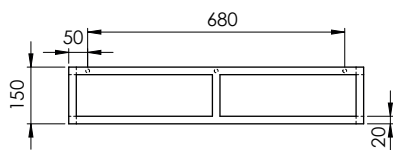

STS 80

codice
code

QUADRA Struttura metallica sospesa nero opaco
QUADRA matt black suspended metal structure

STS 80 N

QUADRA Struttura metallica sospesa bianco opaco
QUADRA matt white suspended metal structure

STS 80 B

Cm 78X48XH15

kg

scala/scale 1:20 dimensioni/dimensions in mm

Gamma di colori disponibile per STRUTTURA: STS80
Color range available for STRUCTURE: STS 160

Complementi/complements:

codice
code

MISURA -Mensola in ceramica cm 80
MISURA -Cm 80 ceramic shelf