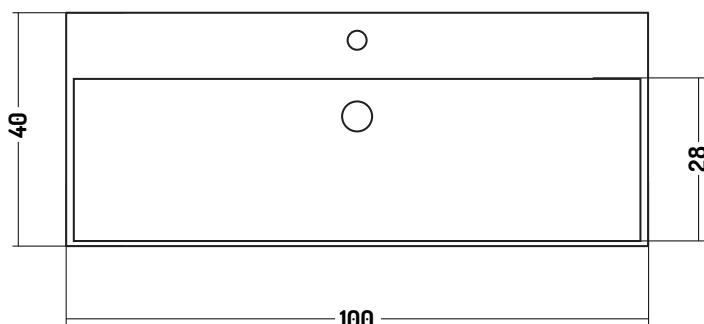

SLIM SQUARE

COD. SS10040101

Lavabo Appoggio e Sospeso

Wall-hung / counter basin

100X40 cm

Disponibilità colori

cod. 01
Bianco Lucido
White Gloss

cod. 51
Bianco Opaco
White Matt

cod. 02
Nero Lucido
Black Gloss

cod. 52
Nero Opaco
Black Matt

cod. 53
Grigio Bromo
Grey Bromine

cod. 56
Grigio Perla
Pearl Grey

cod. 55
Castoro
Beaver

cod. 54
Tortora
Turtle-Dove

Caratteristiche

Smalto
Antibatterico
Antibacterial
Glaze

Facilità di pulizia
Easy to Clean

DISEGNO CERAMICA SRL

Via del Bocciodromo snc
01035 Gallese Scalo (VT) ITALY

Tel. +39.0761.496725
Fax +39.0761.496726

disegnoc@disegnoceramica.com

Ufficio Commerciale ITALIA

giacinta@disegnoceramica.com
annamossi@disegnoceramica.com

Ufficio Export

novella@disegnoceramica.com
natalie@disegnoceramica.com

Ufficio Tecnico

ufficiotecnico@disegnoceramica.com