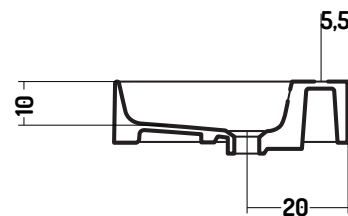

SLIM SQUARE

COD. SS10040101

Lavabo Appoggio e Sospeso

Wall-hung / counter basin

100X40 cm

Disponibilità colori

cod. 01
Bianco Lucido
White Gloss

cod. 51
Bianco Opaco
White Matt

cod. 02
Nero Lucido
Black Gloss

cod. 52
Nero Opaco
Black Matt

cod. 53
Grigio Bromo
Grey Bromine

cod. 56
Grigio Perla
Pearl Grey

cod. 55
Castoro
Beaver

cod. 54
Tortora
Turtle-Dove

Caratteristiche

Smalto
Antibatterico
Antibacterial
Glaze

Facilità di pulizia
Easy to Clean

DISEGNO CERAMICA SRL

Via del Bocciodromo snc
01035 Gallese Scalo (VT) ITALY

Tel. +39.0761.496725
Fax +39.0761.496726

disegnoc@disegnoceramica.com

Ufficio Commerciale ITALIA

giacinta@disegnoceramica.com
annamossi@disegnoceramica.com

Ufficio Export

novella@disegnoceramica.com
natalie@disegnoceramica.com

Ufficio Tecnico

ufficiotecnico@disegnoceramica.com