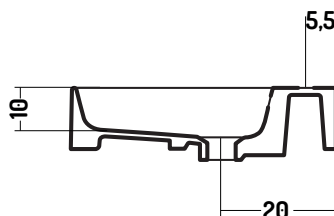

SLIM SQUARE

COD. SS05046101

Lavabo Appoggio e Sospeso

Wall-hung / counter basin

50X46 cm

Disponibilità colori

cod. 01
Bianco Lucido
White Gloss

cod. 51
Bianco Opaco
White Matt

cod. 02
Nero Lucido
Black Gloss

cod. 52
Nero Opaco
Black Matt

cod. 53
Grigio Bromo
Grey Bromine

cod. 56
Grigio Perla
Pearl Grey

cod. 55
Castoro
Beaver

cod. 54
Tortora
Turtle-Dove

Caratteristiche

Smalto
Antibatterico
Antibacterial
Glaze

Facilità di pulizia
Easy to Clean

DISEGNO CERAMICA SRL

Via del Bocciodromo snc
01035 Gallese Scalo (VT) ITALY

Tel. +39.0761.496725
Fax +39.0761.496726

disegnoc@disegnoceramica.com

Ufficio Commerciale ITALIA

giacinta@disegnoceramica.com
annamossi@disegnoceramica.com

Ufficio Export

novella@disegnoceramica.com
natalie@disegnoceramica.com

Ufficio Tecnico

ufficiotecnico@disegnoceramica.com