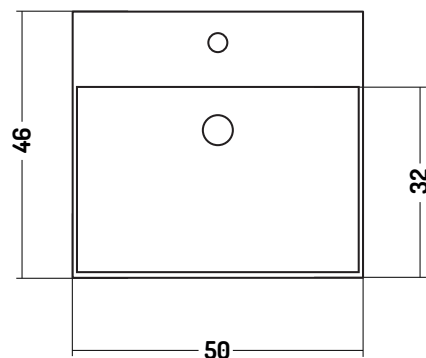

SLIM SQUARE

COD. SS05046101

Lavabo Appoggio e Sospeso

Wall-hung / counter basin

50X46 cm

Disponibilità colori

cod. 01
Bianco Lucido
White Gloss

cod. 51
Bianco Opaco
White Matt

cod. 02
Nero Lucido
Black Gloss

cod. 52
Nero Opaco
Black Matt

cod. 53
Grigio Bromo
Grey Bromine

cod. 56
Grigio Perla
Pearl Grey

cod. 55
Castoro
Beaver

cod. 54
Tortora
Turtle-Dove

Caratteristiche

Smalto
Antibatterico
Antibacterial
Glaze

Facilità di pulizia
Easy to Clean

DISEGNO CERAMICA SRL

Via del Bocciodromo snc
01035 Gallese Scalo (VT) ITALY

Tel. +39.0761.496725
Fax +39.0761.496726

disegnoc@disegnoceramica.com

Ufficio Commerciale ITALIA

giacinta@disegnoceramica.com
annamossi@disegnoceramica.com

Ufficio Export

novella@disegnoceramica.com
natalie@disegnoceramica.com

Ufficio Tecnico

ufficiotecnico@disegnoceramica.com