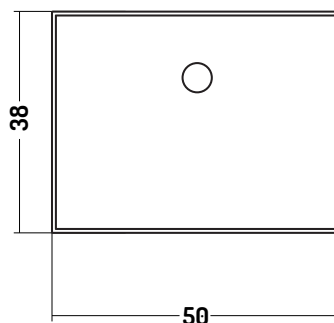

SLIM SQUARE

COD. SS05038001

Lavabo Appoggio

Counter basin

50X38 cm

Disponibilità colori

cod. 01
Bianco Lucido
White Gloss

cod. 51
Bianco Opaco
White Matt

cod. 02
Nero Lucido
Black Gloss

cod. 52
Nero Opaco
Black Matt

cod. 53
Grigio Bromo
Grey Bromine

cod. 56
Grigio Perla
Pearl Grey

cod. 55
Castoro
Beaver

cod. 54
Tortora
Turtle-Dove

Caratteristiche

Smalto
Antibatterico
Antibacterial
Glaze

Facilità di pulizia
Easy to Clean

DISEGNO CERAMICA SRL

Via del Bocciodromo snc
01035 Gallese Scalo (VT) ITALY

Tel. +39.0761.496725
Fax +39.0761.496726

disegnoc@disegnoceramica.com

Ufficio Commerciale ITALIA

giacinta@disegnoceramica.com
annamosi@disegnoceramica.com

Ufficio Export

novella@disegnoceramica.com
natalie@disegnoceramica.com

Ufficio Tecnico

ufficiotecnico@disegnoceramica.com