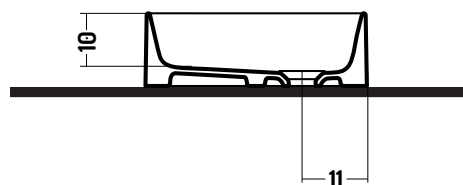

SLIM SQUARE

COD. SS05038001

Lavabo Appoggio

Counter basin

50X38 cm

Disponibilità colori

cod. 01
Bianco Lucido
White Gloss

cod. 51
Bianco Opaco
White Matt

cod. 02
Nero Lucido
Black Gloss

cod. 52
Nero Opaco
Black Matt

cod. 53
Grigio Bromo
Grey Bromine

cod. 56
Grigio Perla
Pearl Grey

cod. 55
Castoro
Beaver

cod. 54
Tortora
Turtle-Dove

Caratteristiche

Smalto
Antibatterico
Antibacterial
Glaze

Facilità di pulizia
Easy to Clean

DISEGNO CERAMICA SRL

Via del Bocciodromo snc
01035 Gallese Scalo (VT) ITALY

Tel. +39.0761.496725
Fax +39.0761.496726

disegnoc@disegnoceramica.com

Ufficio Commerciale ITALIA

giacinta@disegnoceramica.com
annamosi@disegnoceramica.com

Ufficio Export

novella@disegnoceramica.com
natalie@disegnoceramica.com

Ufficio Tecnico

ufficiotecnico@disegnoceramica.com