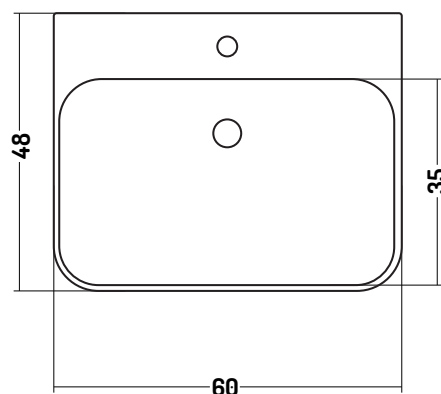

SLIM

COD. SL06048101

Lavabo Appoggio e Sospeso

Wall-hung / counter basin

monoforo / one tap hole

60X48 cm

Disponibilità colori

cod. 01
Bianco Lucido
White Gloss

cod. 51
Bianco Opaco
White Matt

cod. 52
Nero Opaco
Black Matt

cod. 02
Nero Lucido
Black Gloss

cod. 53
Grigio Bromo
Grey Bromine

cod. 56
Grigio Perla
Pearl Grey

cod. 55
Castoro
Beaver

cod. 54
Tortora
Turtle-Dove

Caratteristiche

Smalto
Antibatterico
Antibacterial
Glaze

Facilità di pulizia
Easy to Clean

DISEGNO CERAMICA SRL

Via del Bocciodromo snc
01035 Gallese Scalo (VT) ITALY

Tel. +39.0761.496725
Fax +39.0761.496726

disegnoc@disegnoceramica.com

Ufficio Commerciale ITALIA

giacinta@disegnoceramica.com
annamosi@disegnoceramica.com

Ufficio Export

novella@disegnoceramica.com
natalie@disegnoceramica.com

Ufficio Tecnico

ufficiotecnico@disegnoceramica.com