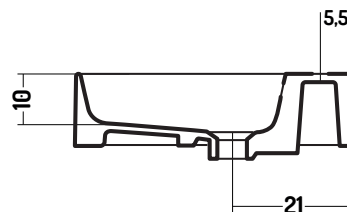

SLIM

COD. SL06048101

Lavabo Appoggio e Sospeso

Wall-hung / counter basin

monoforo / one tap hole

60X48 cm

Disponibilità colori

cod. 01
Bianco Lucido
White Gloss

cod. 51
Bianco Opaco
White Matt

cod. 52
Nero Opaco
Black Matt

cod. 02
Nero Lucido
Black Gloss

cod. 53
Grigio Bromo
Grey Bromine

cod. 56
Grigio Perla
Pearl Grey

cod. 55
Castoro
Beaver

cod. 54
Tortora
Turtle-Dove

Caratteristiche

Smalto
Antibatterico
Antibacterial
Glaze

Facilità di pulizia
Easy to Clean

DISEGNO CERAMICA SRL

Via del Bocciodromo snc
01035 Gallese Scalo (VT) ITALY

Tel. +39.0761.496725
Fax +39.0761.496726

disegnoc@disegnoceramica.com

Ufficio Commerciale ITALIA

giacinta@disegnoceramica.com
annamosi@disegnoceramica.com

Ufficio Export

novella@disegnoceramica.com
natalie@disegnoceramica.com

Ufficio Tecnico

ufficiotecnico@disegnoceramica.com