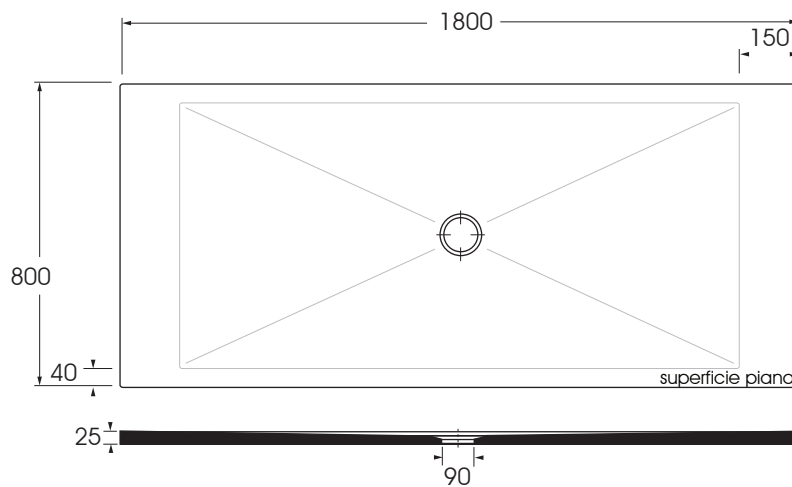

SDPD18008020

piatto doccia/ shower tray

codice
code

Piatto doccia SoloDue H2 cm 180 X 90.
SoloDue h2 cm 180 X 90 shower tray.

cotone/ cotton

SDPD18008020CT

finiture COLORS 1250°/ COLORS 1250° finishing

SDPD18008020...

SDPD18008020 MC/MB....

finiture SHINE/ SHINE finishing

SDPD18008020...

(Specificare il colore al momento dell'ordine/ Specify the color when ordering)

SDPD18008020 PS/SA/SS

CM 180x80xh2

scatole/box 1

kg 48

scala/scale 1:20 dimensioni/dimensions in mm

- Colori disponibili per tutti i prodotti SOLODUE
e per il tappo copripiletta

- Available for all SOLODUE products
and for the free flow drains

COLORS 1250°

Le malteceramiche

SHINE

Complementi/complements:

Codice
code

Codice
code

Piletta doccia 1" 1/4 di diametro (ø 90) con tappo COLORATO:
COLORS 1250° / Le malteceramiche / SHINE

1" 1/4 (ø 90) diameter waste system for shower tray provided with
colors top: COLORS 1250° / le malteceramiche / SHINE