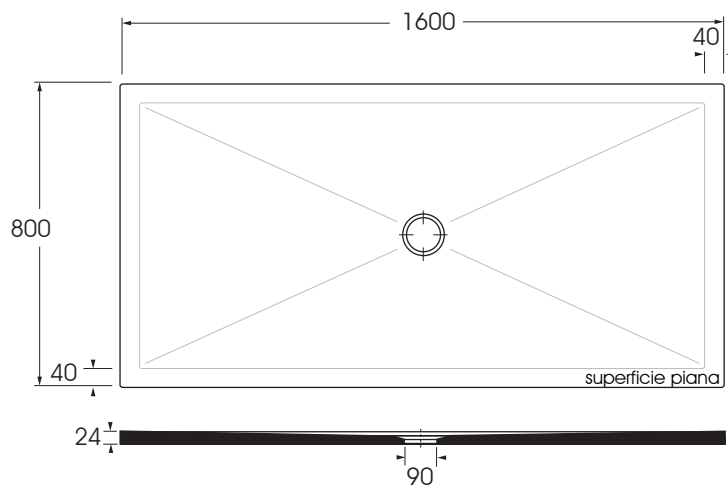

SDPD16008020

piatto doccia/ shower tray

codice  
code

Piatto doccia SoloDue H2 cm 160 X 80.  
SoloDue h2 cm 160 X 80 shower tray.

cotone/ cotton

SDPD16008020CT

finiture COLORS 1250°/ COLORS 1250° finishing

SDPD16008020...

scala/scale 1:20 dimensioni/dimensions in mm

- Colori disponibili per tutti i prodotti SOLODUE  
e per il tappo copripiletta

COLORS 1250°

- Available for all SOLODUE products  
and for the free flow drains

Le malteceramiche

SHINE

Complementi/complements:

Codice  
code

Codice  
code

Piletta doccia 1" 1/4 di diametro (ø 90) con tappo COLORATO:  
COLORS 1250° / Le malteceramiche / SHINE

1" 1/4 (ø 90) diameter waste system for shower tray provided with  
colors top: COLORS 1250° / le malteceramiche / SHINE

SIF/H2C

Piletta doccia 1" 1/4 di diametro (ø 90) con tappo CROMATO:

1" 1/4 (ø 90) diameter waste system for shower tray provided with  
CHROME

SIF/H2

TECHNICAL SHEET n°: <b>01</b>	DESIGNER: <b>OFFICINA AZZURRA</b>	CODE: <b>SDPD16008020</b>	Azzurra sanitari in ceramica S.p.a. via Civita Castellana snc 01030 Castel S.Elia (VT) - ITALY Tel.+39.0761 518155 Fax.+39.0761 514560	
SHEET FORMAT: <b>A4</b>	<b>ISO</b>	REVISION: <b>03</b>	SCALE: <b>1:20</b>	DATE: <b>19/01/2023</b>
REGULATIONS: <b>CE EN 14527 / EN251 / Dop-14527*</b>				
All the measurements respect the tolerances provided by the "AZZURRA QUALITY GUIDELINES".				