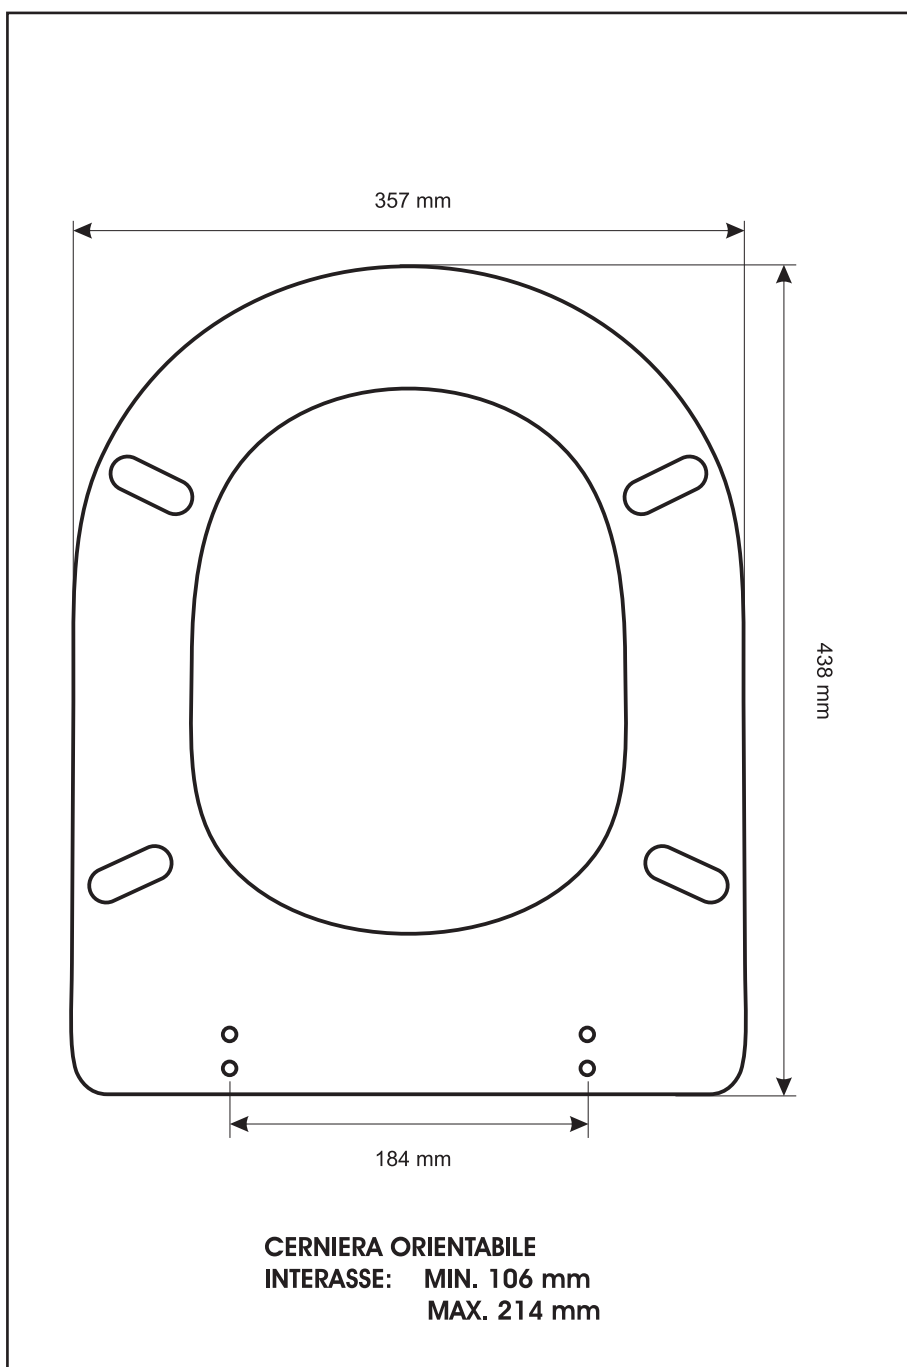

SCHEDA TECNICA
COPRIWATER IN RESINA POLIESTERE

Codice articolo: 17161

Nome articolo: CHIARA

Azienda: FALERI

Cerniera: UNIVERSALE CON VITE IN TESTA

Paracolpi anteriori: inclinati - 2 CHIODI

Paracolpi posteriori: inclinati - 2 CHIODI