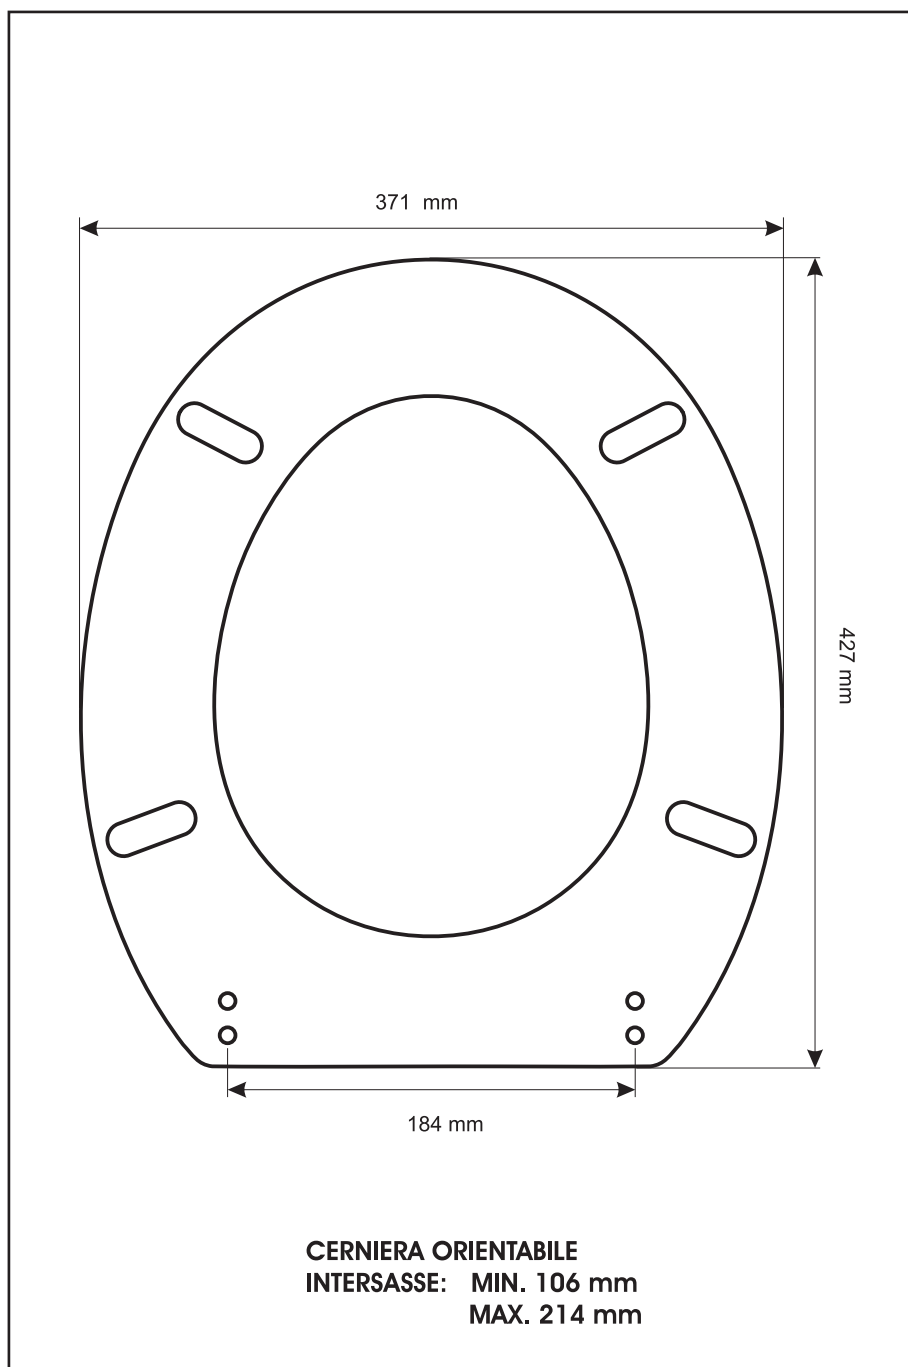

SCHEDA TECNICA
COPRIWATER IN RESINA POLIESTERE

Codice articolo: 1615N

Nome articolo: SIRIO

Azienda: ETRURIA

Cerniera: UNIVERSALE CON VITE IN TESTA

Paracolpi anteriori: mm 10 - 2 CHIODI

Paracolpi posteriori: mm 10 - 2 CHIODI