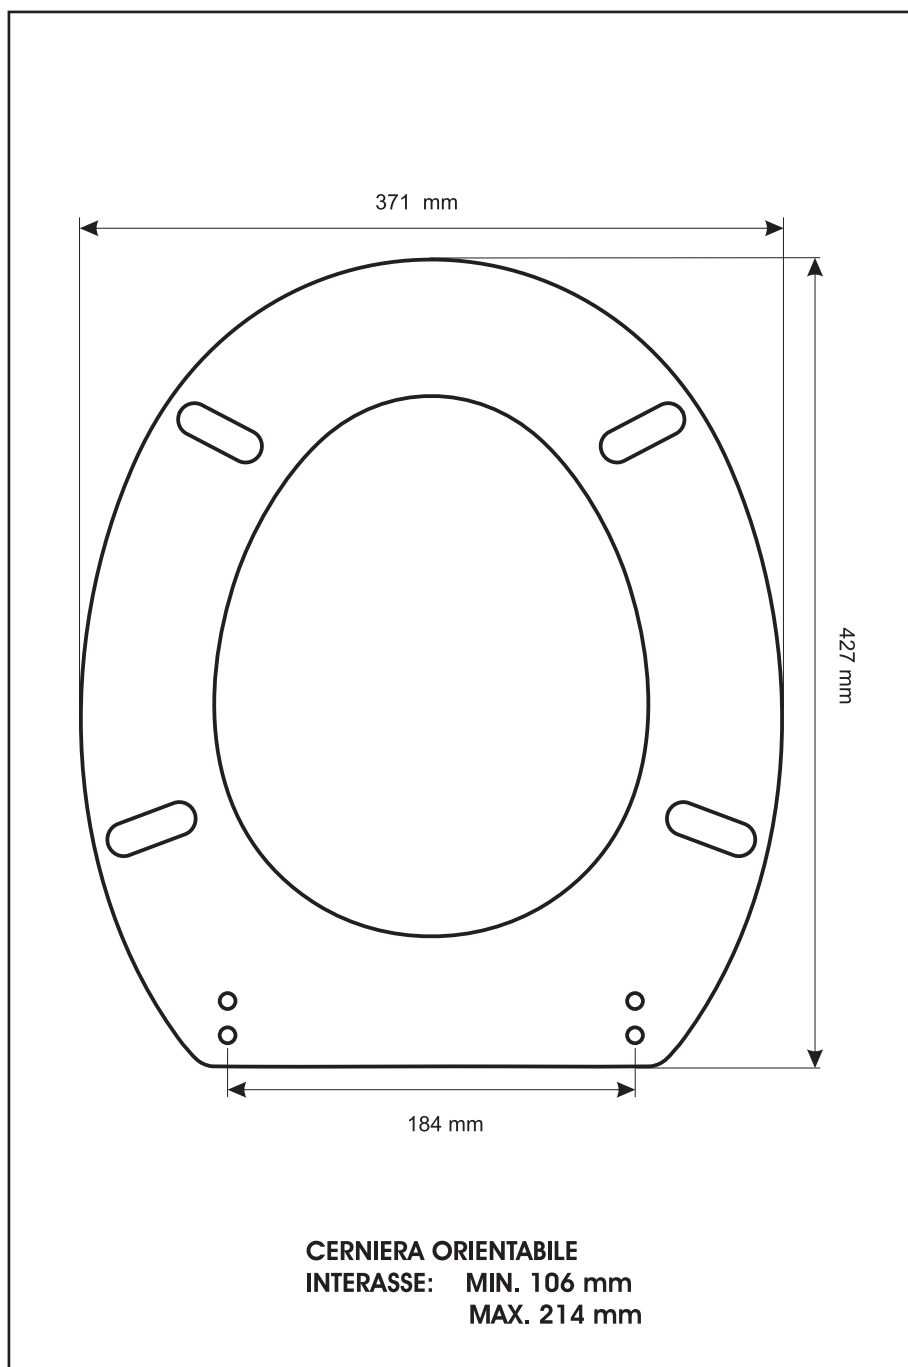

SCHEDA TECNICA
COPRIWATER IN RESINA POLIESTERE

Codice articolo: 2415N

Nome articolo: LUCANO

Azienda: G.S.I.

Cerniera: UNIVERSALE CON VITE IN TESTA

Paracolpi anteriori: mm 10 - 2 CHIODI

Paracolpi posteriori: mm 10 - 2 CHIODI