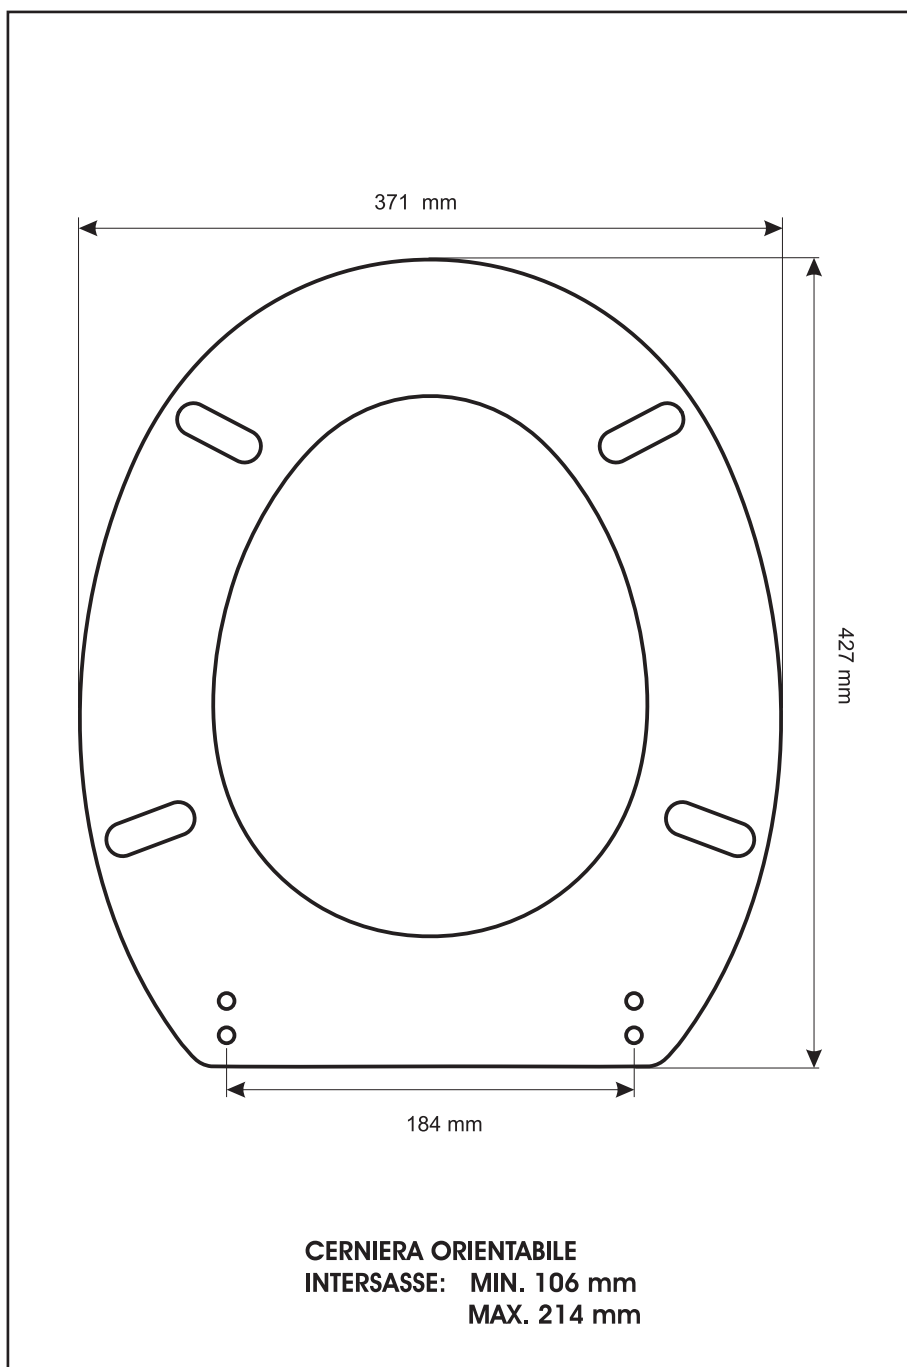

SCHEDA TECNICA
COPRIWATER IN RESINA POLIESTERE

Codice articolo: 2415N

Nome articolo: ISEO

Azienda: G.S.I.

Cerniera: UNIVERSALE CON VITE IN TESTA

Paracolpi anteriori: mm 10 - 2 CHIODI

Paracolpi posteriori: mm 10 - 2 CHIODI