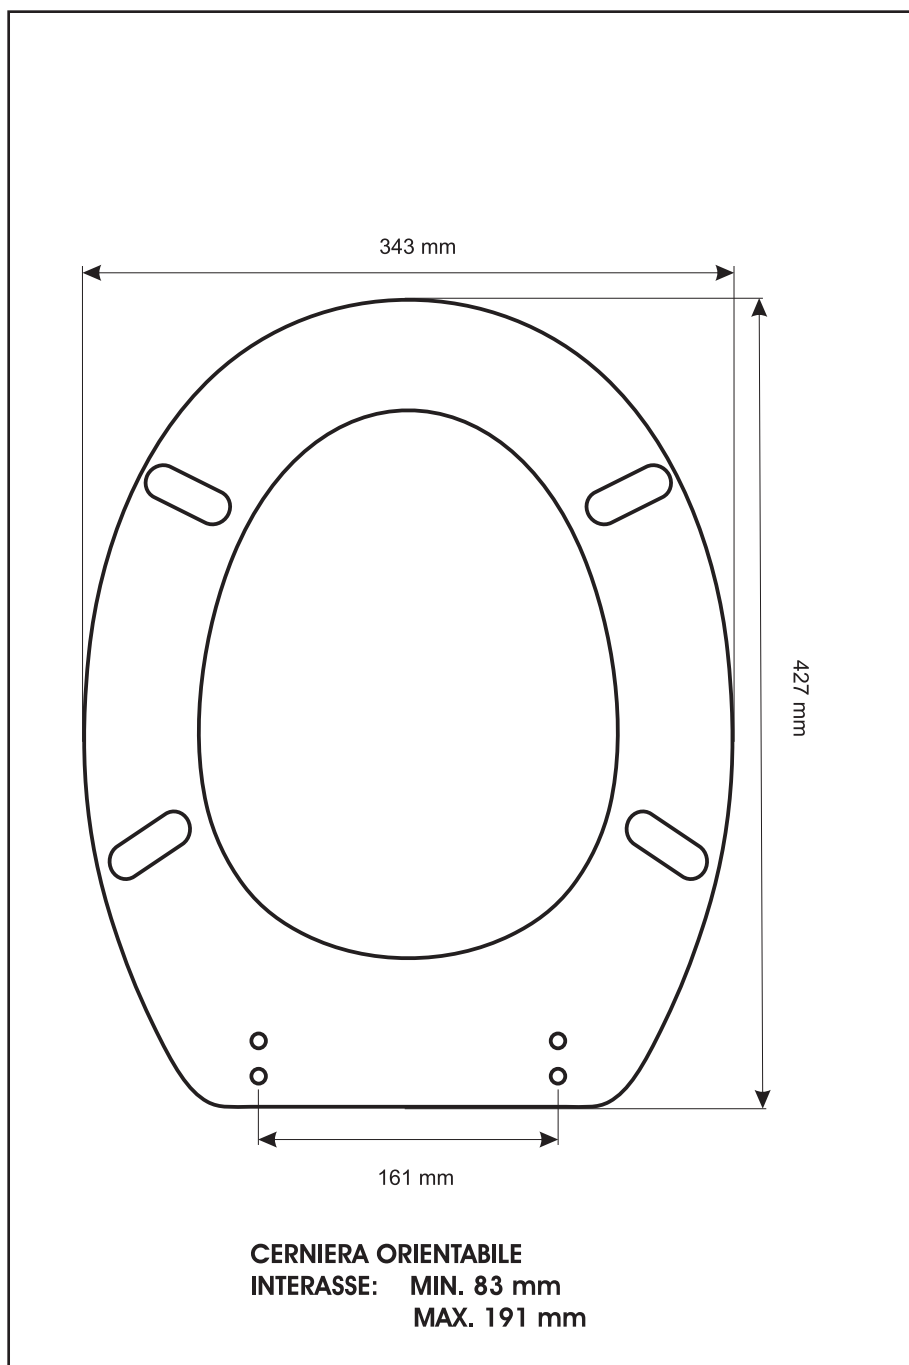

SCHEDA TECNICA
COPRIWATER IN RESINA POLIESTERE

Codice articolo: **48145**

Nome articolo: **ROMA**

Azienda: **CIELO**

Cerniera: **UNIVERSALE CON VITE IN TESTA**

Paracolpi anteriori: **mm 12 - 2 CHIODI**

Paracolpi posteriori: **mm 14 - 2 CHIODI**

CERNIERA

PARACOLPI ANTERIORI

PARACOLPI POSTERIORI