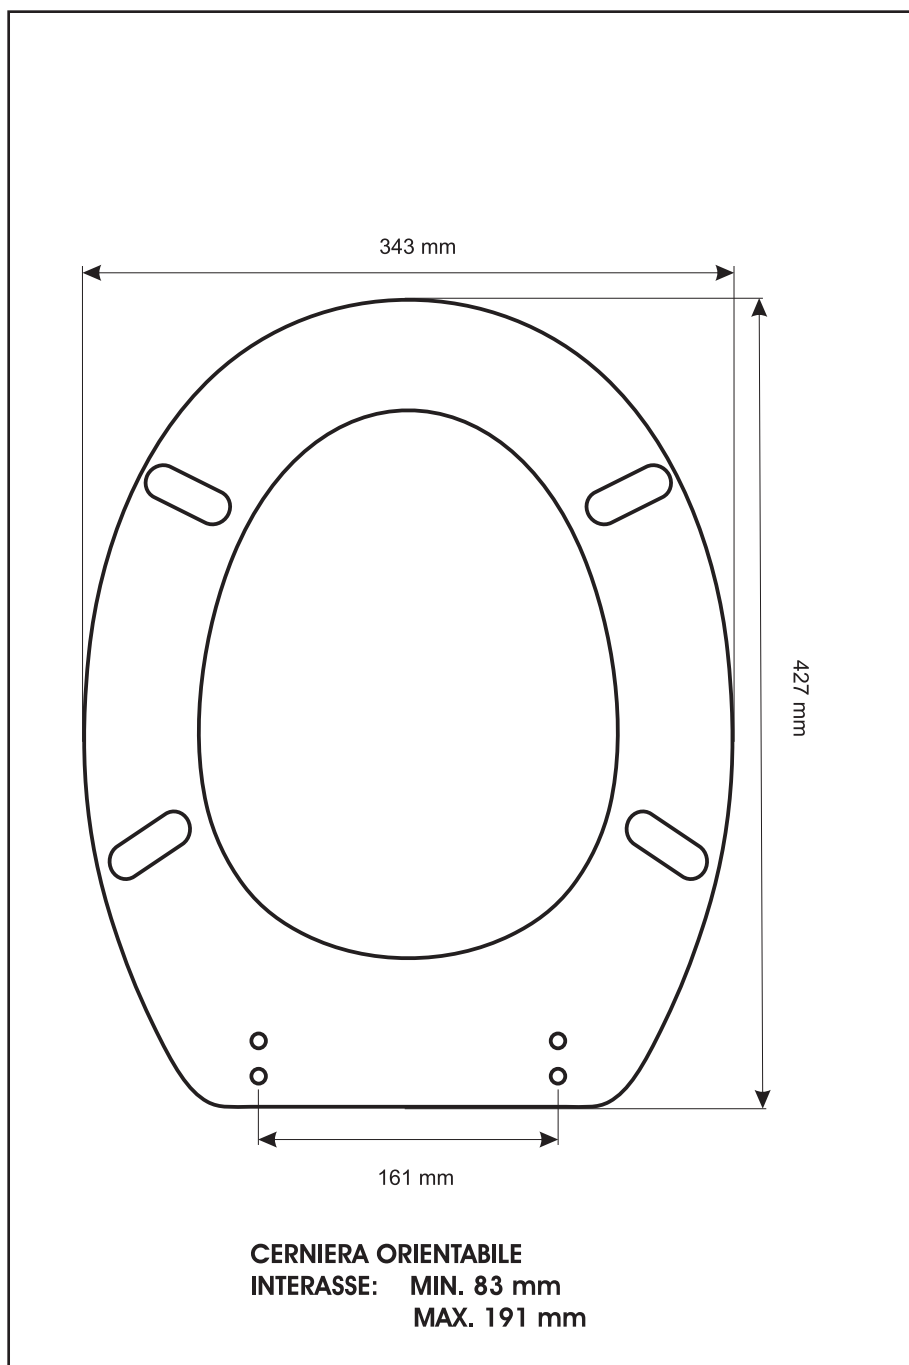

SCHEDA TECNICA
COPRIWATER IN RESINA POLIESTERE

Codice articolo: 15145

Nome articolo: PRIMULA

Azienda: EOS

Cerniera: UNIVERSALE CON VITE IN TESTA

Paracolpi anteriori: mm 10 - 2 CHIODI

Paracolpi posteriori: mm 12 - 2 CHIODI

CERNIERA

PARACOLPI ANTERIORI

PARACOLPI POSTERIORI