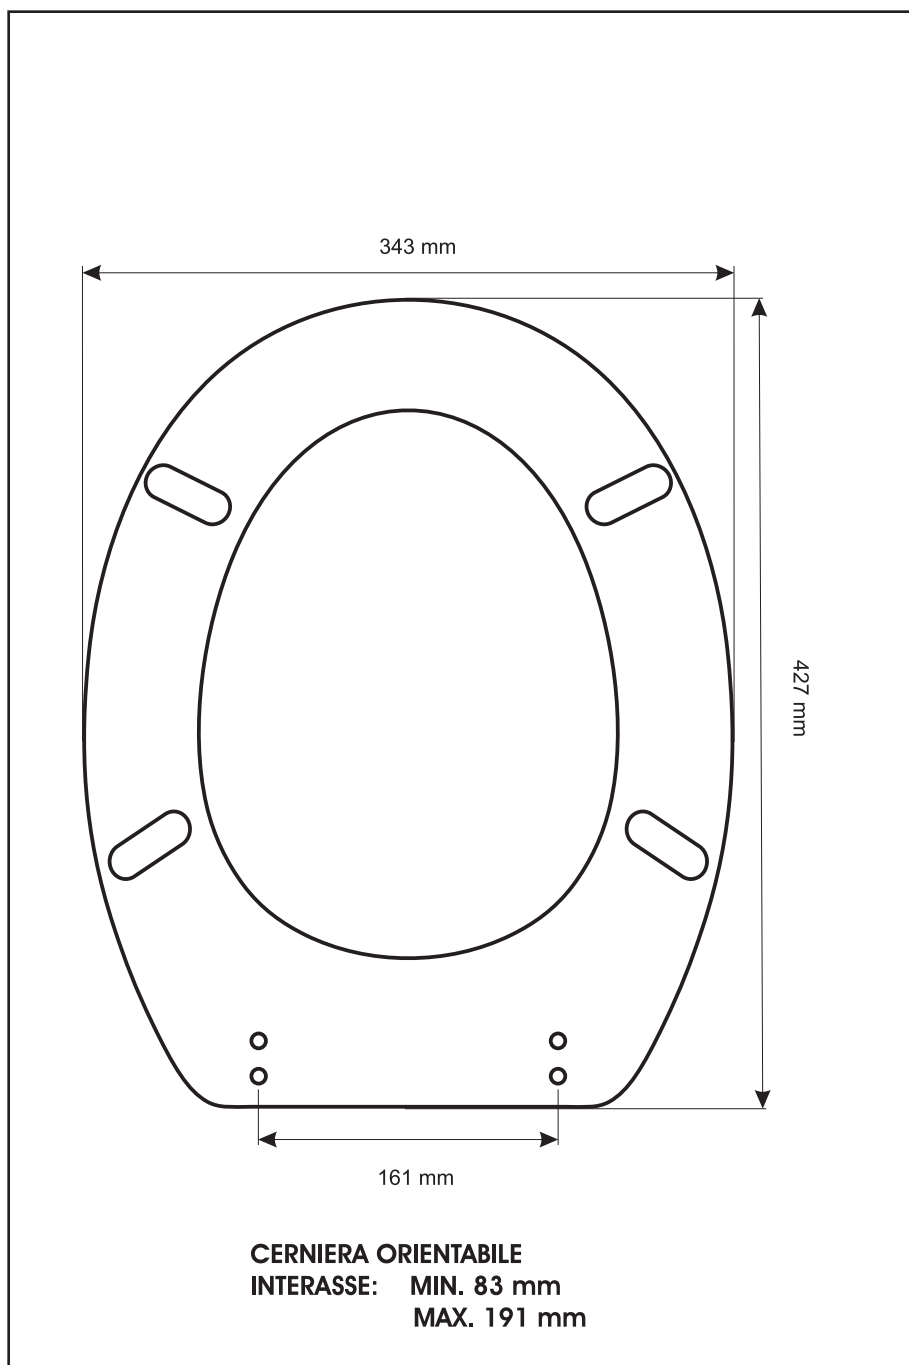

SCHEDA TECNICA
COPRIWATER IN RESINA POLIESTERE

Codice articolo: **42145**

Nome articolo: **GATTEO**

Azienda: **SIMAS**

Cerniera: **UNIVERSALE CON VITE IN TESTA**

Paracolpi anteriori: **mm 10 - 2 CHIODI**

Paracolpi posteriori: **mm 12 - 2 CHIODI**

CERNIERA

PARACOLPI ANTERIORI

PARACOLPI POSTERIORI