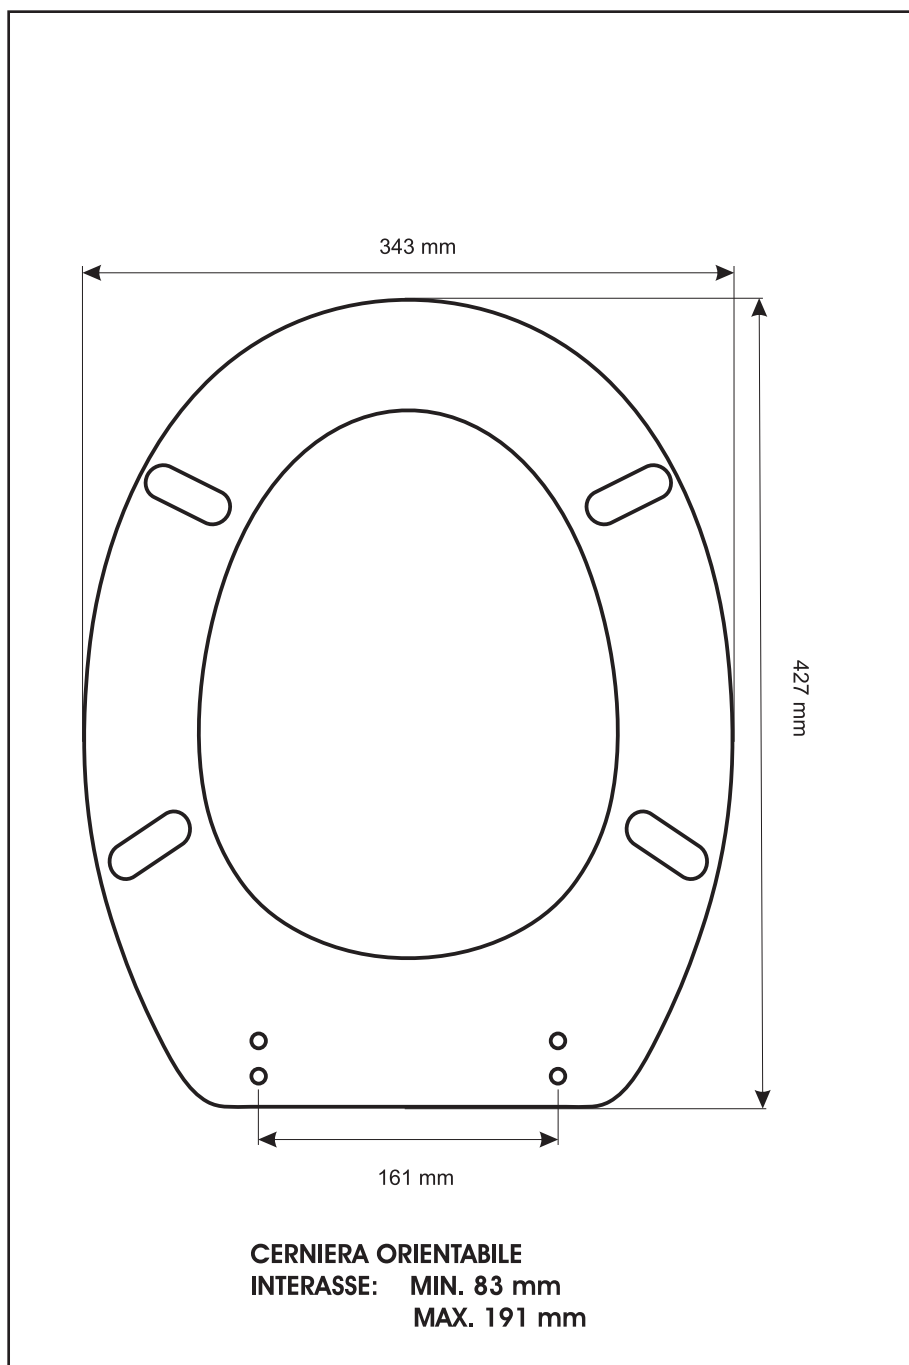

SCHEDA TECNICA
COPRIWATER IN RESINA POLIESTERE

Codice articolo: 41145

Nome articolo: DONATELLO

Azienda: SENESI

Cerniera: UNIVERSALE COMINOTTI CON VITE IN TESTA

Paracolpi anteriori: mm 12 - 2 CHIODI

Paracolpi posteriori: mm 12 - 2 CHIODI

CERNIERA

PARACOLPI ANTERIORI

PARACOLPI POSTERIORI