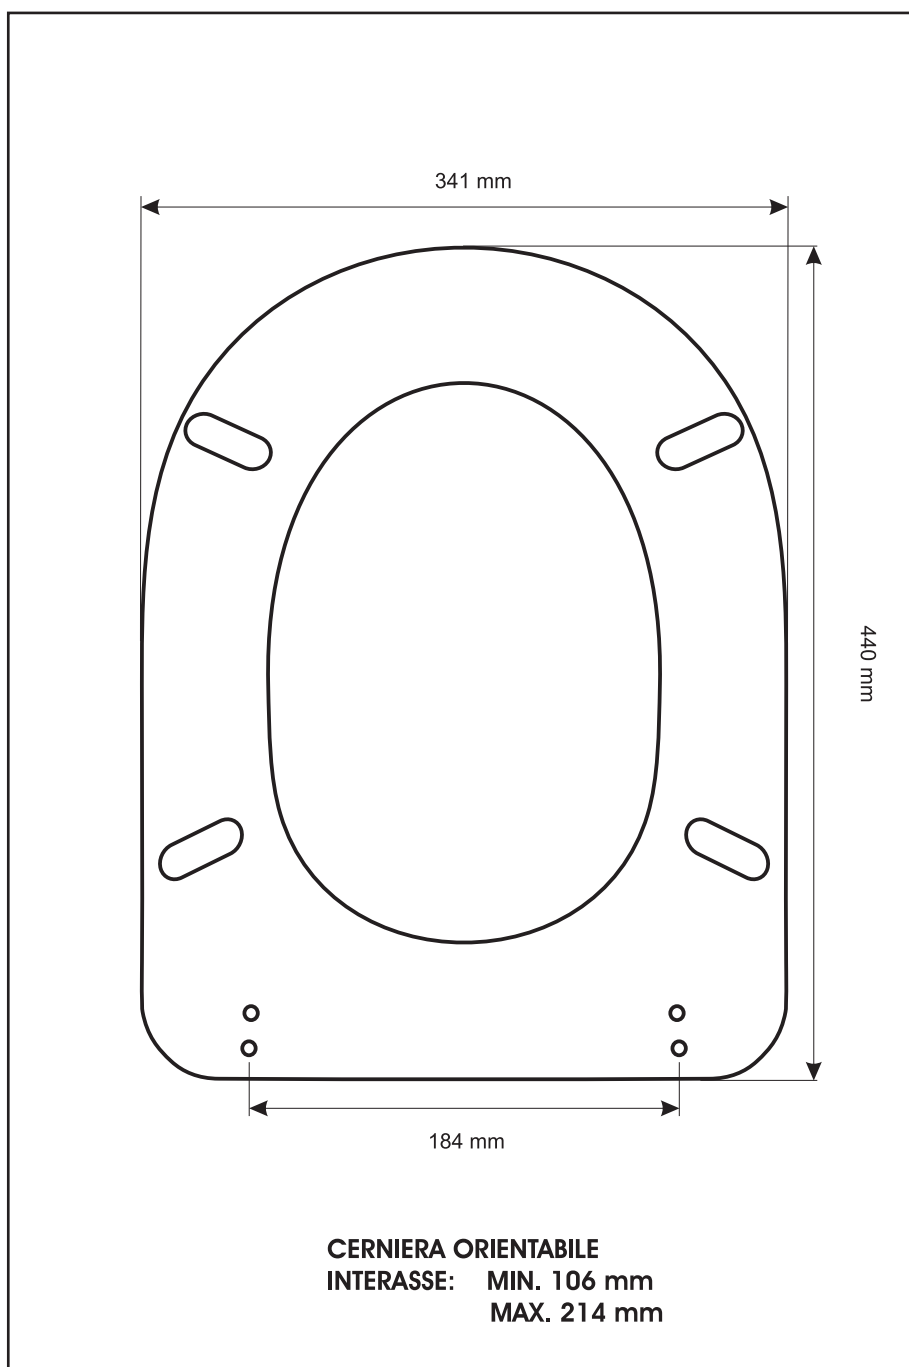

**SCHEDA TECNICA**  
COPRIWATER IN RESINA POLIESTERE

Codice articolo: **31139**

Nome articolo: **SIMPATY**

Azienda: **JUMBO**

Cerniera: **UNIVERSALE CON VITE IN TESTA**

Paracolpi anteriori: **mm 10 - 2 CHIODI**

Paracolpi posteriori: **mm 10 - 2 CHIODI**

CERNIERA

PARACOLPI ANTERIORI

PARACOLPI POSTERIORI