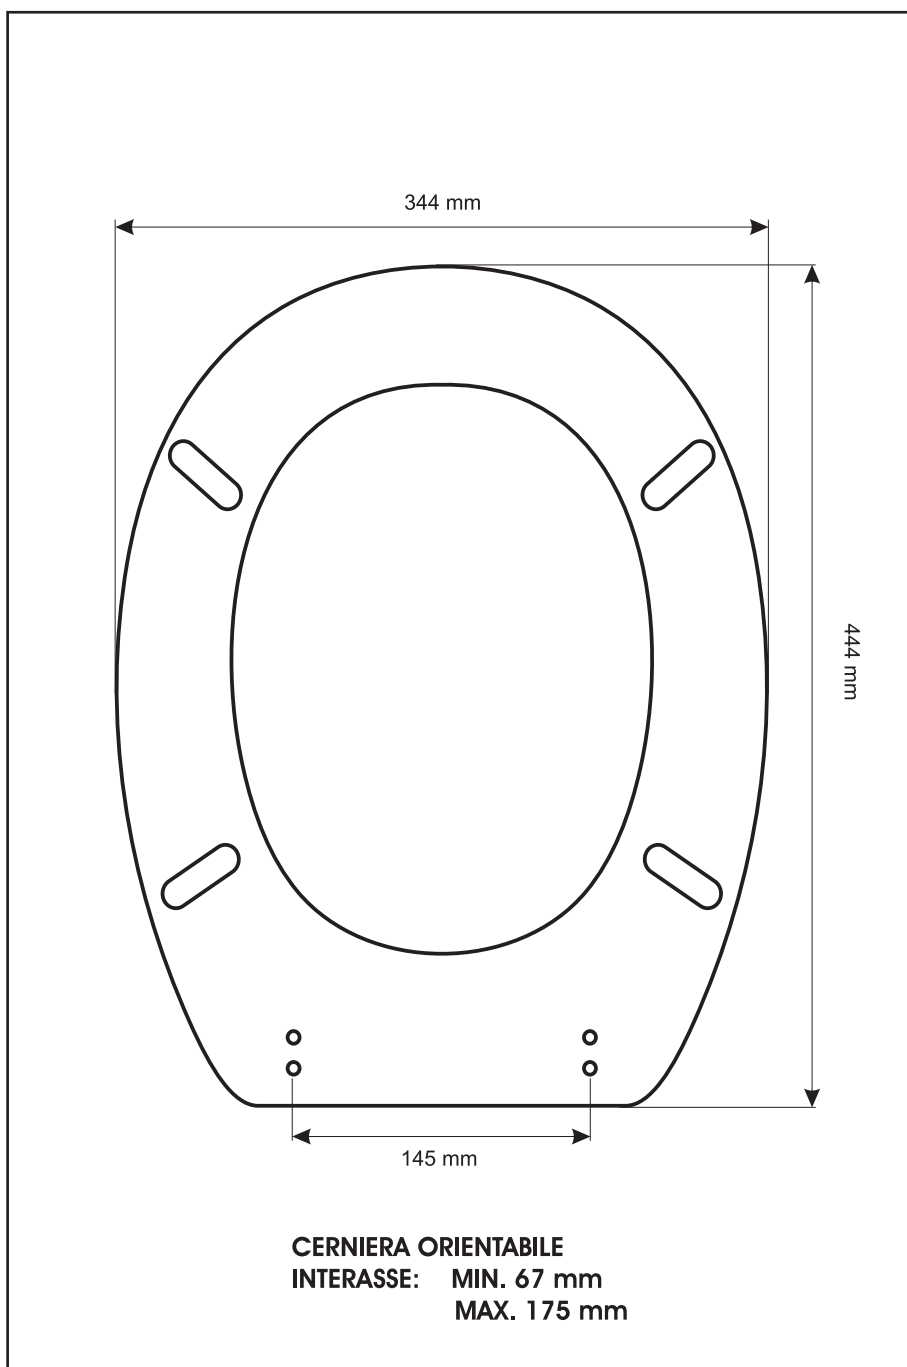

SCHEDA TECNICA
COPRIWATER IN RESINA POLIESTERE

Codice articolo: 36131

Nome articolo: PIEMONTE

Azienda: POZZI GINORI

Cerniera: UNIVERSALE CON VITE IN TESTA

Paracolpi anteriori: mm 12 - 2 CHIODI

Paracolpi posteriori: mm 12 - 2 CHIODI

CERNIERA

PARACOLPI ANTERIORI

PARACOLPI POSTERIORI