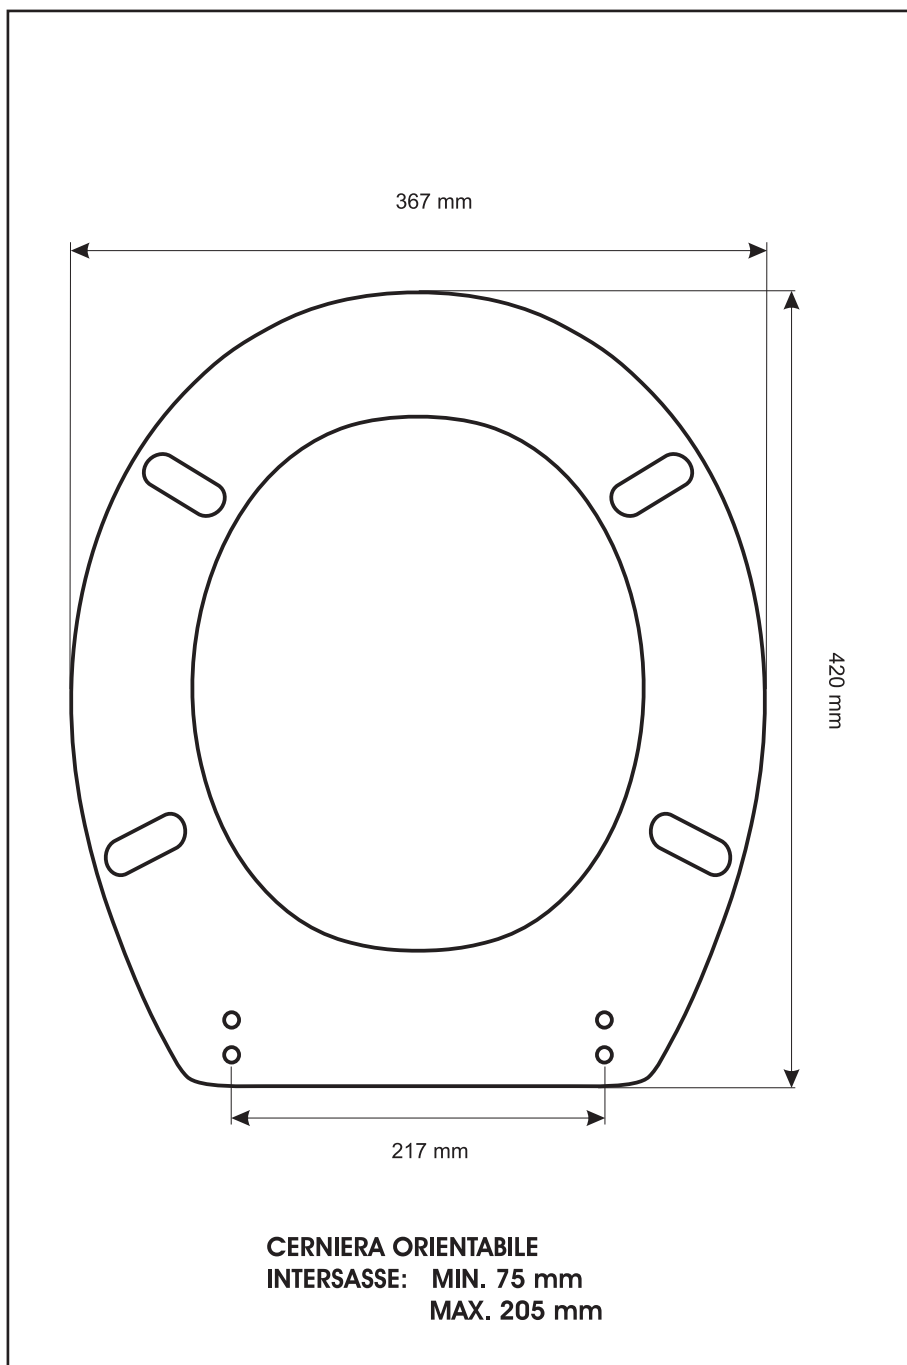

SCHEDA TECNICA
COPRIWATER IN RESINA POLIESTERE

Codice articolo: 09125
Nome articolo: DORICA
Azienda: CESAME
Cerniera: CERNIERA T 230 KIT 8 VITE 65
Paracolpi anteriori: mm 10 - 2 CHIODI
Paracolpi posteriori: mm 10 - 2 CHIODI

CERNIERA

PARACOLPI ANTERIORI

PARACOLPI POSTERIORI