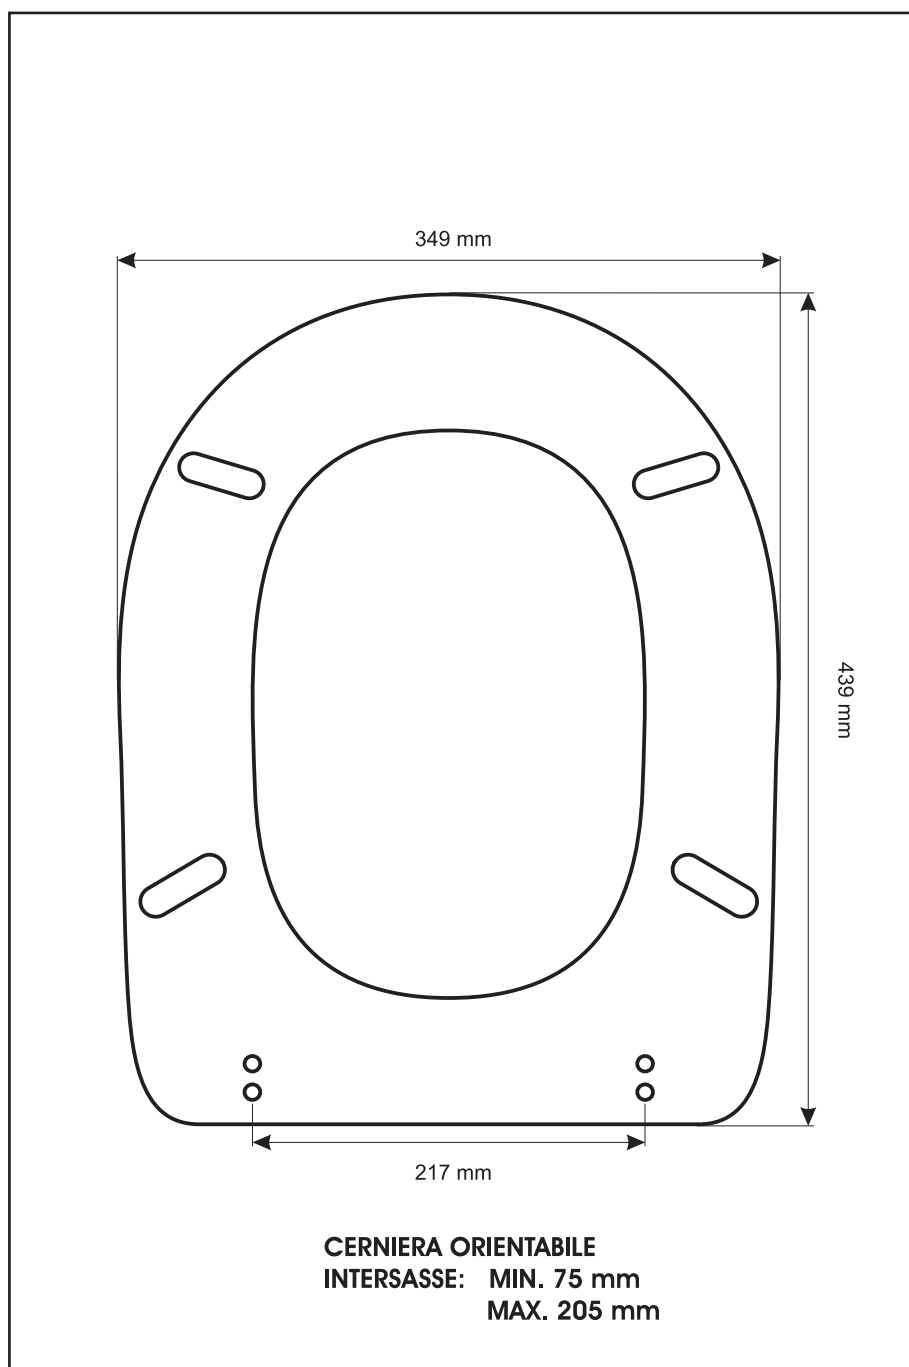

SCHEDA TECNICA
COPRIWATER IN RESINA POLIESTERE

Codice articolo: 061218

Nome articolo: MARION

Azienda: ALTHEA

Cerniera: CERNIERA T 230 KIT 7 VITE 65

Paracolpi anteriori: inclinati - 2 CHIODI

Paracolpi posteriori: mm 08 - 2 CHIODI