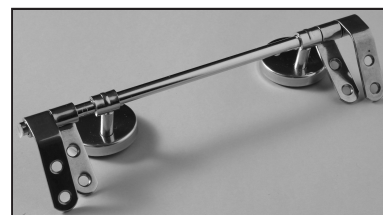

SCHEDA TECNICA
COPRIWATER IN RESINA POLIESTERE

Codice articolo: 061218

Nome articolo: MARION

Azienda: ALTHEA

Cerniera: CERNIERA T 230 KIT 7 VITE 65

Paracolpi anteriori: inclinati - 2 CHIODI

Paracolpi posteriori: mm 08 - 2 CHIODI

CERNIERA

PARACOLPI ANTERIORI

PARACOLPI POSTERIORI