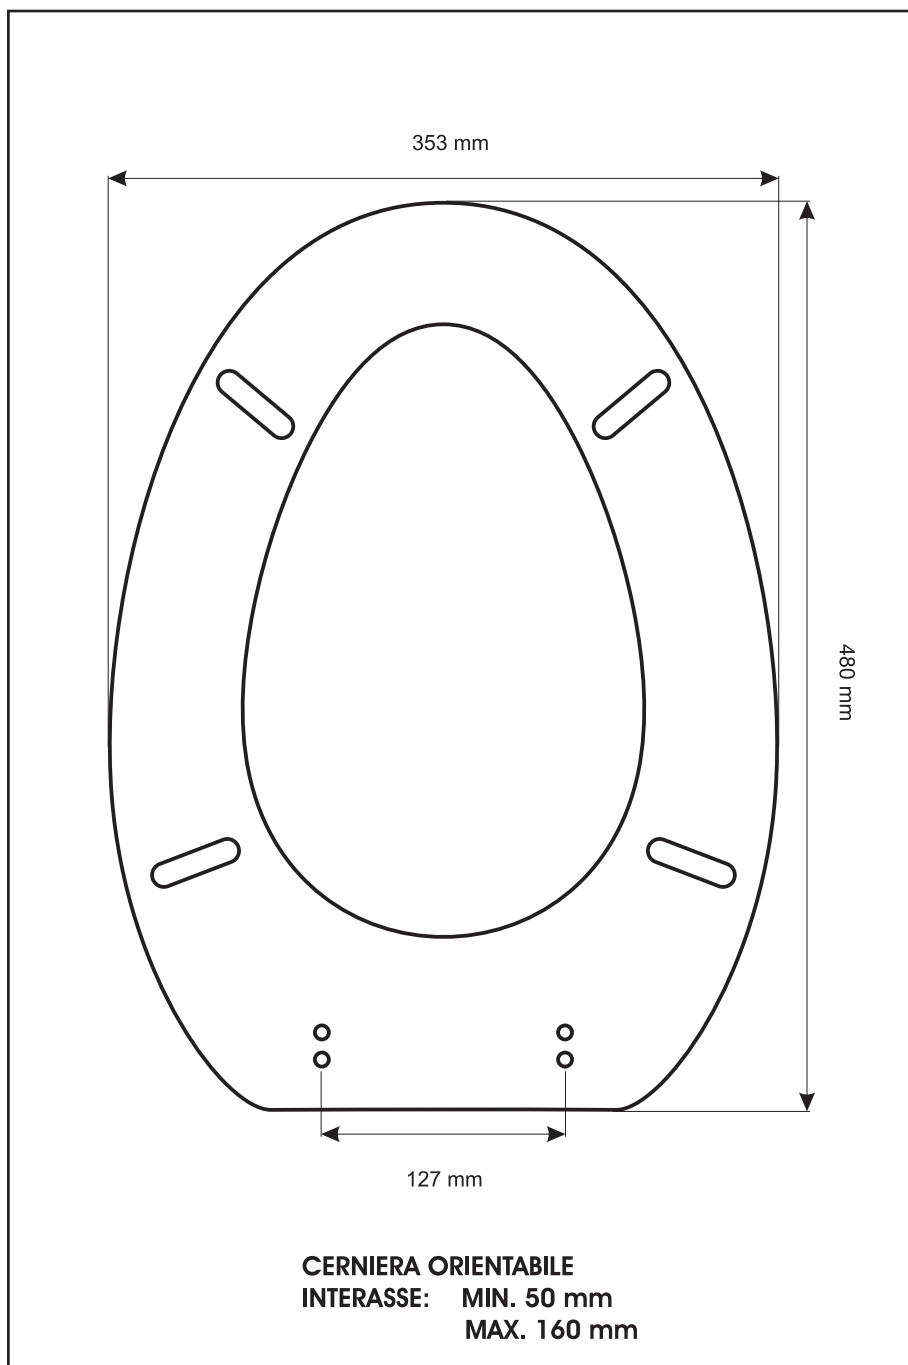

**SCHEDA TECNICA**  
COPRIWATER IN RESINA POLIESTERE

Codice articolo: **01114 BIS**

Nome articolo: **APOLLO**

Azienda: **ANTICA CERAMICA VITRUVIT**

Cerniera: **UNIVERSALE CON VITE IN TESTA**

Paracolpi anteriori: **mm 12 - 2 CHIODI**

Paracolpi posteriori: **mm 12 - 2 CHIODI**

CERNIERA

PARACOLPI ANTERIORI

PARACOLPI POSTERIORI