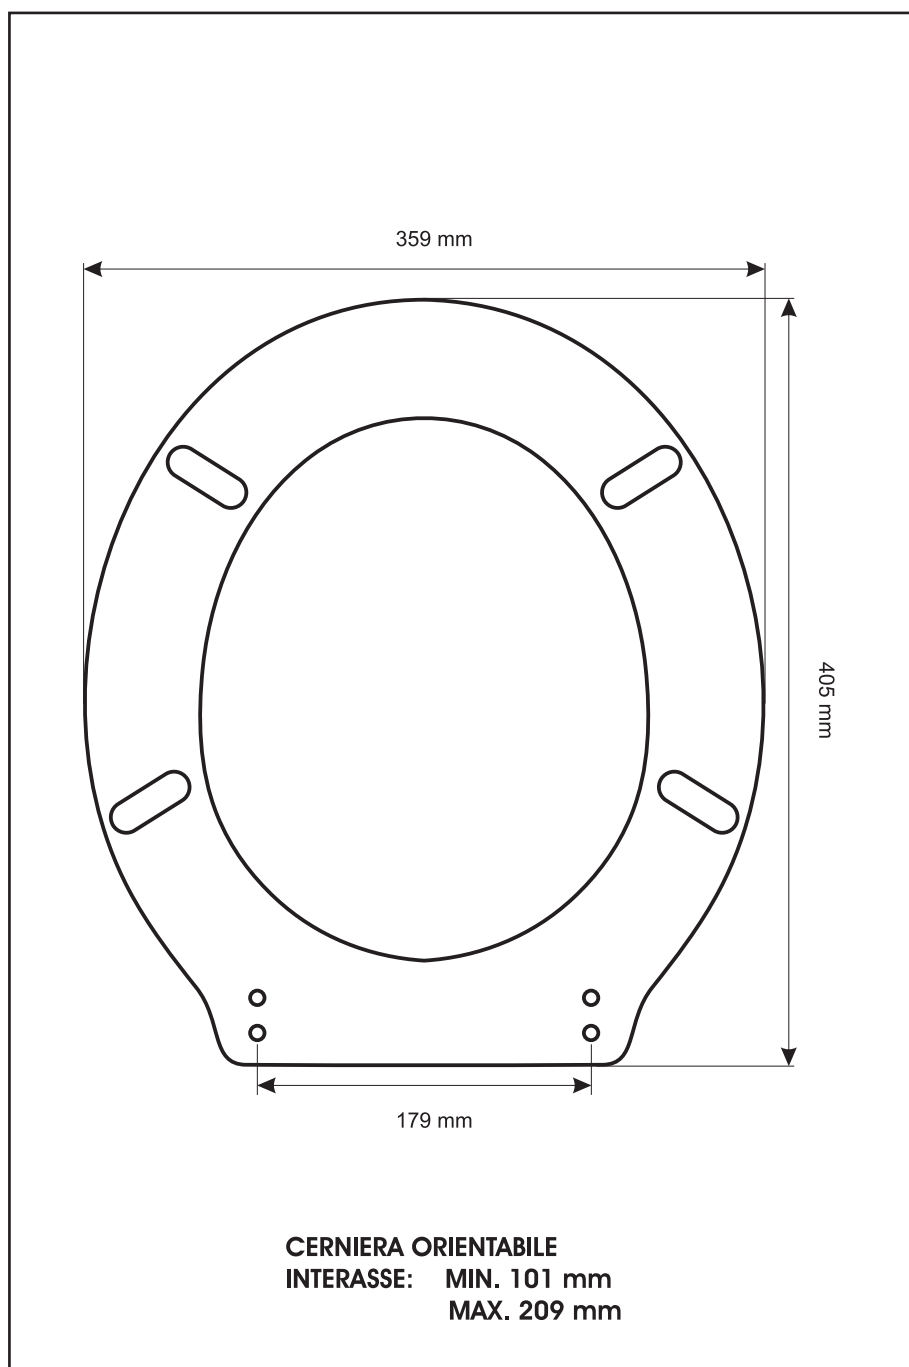

SCHEDA TECNICA
COPRIWATER IN RESINA POLIESTERE

Codice articolo: 841122

Nome articolo: **NEOCLASSICA**

Azienda: **SBORDONI**

Cerniera: **UNIVERSALE CON VITE IN TESTA**

Paracolpi anteriori: **mm 10 - 2 CHIODI**

Paracolpi posteriori: **mm 10 - 2 CHIODI**

CERNIERA

PARACOLPI ANTERIORI

PARACOLPI POSTERIORI