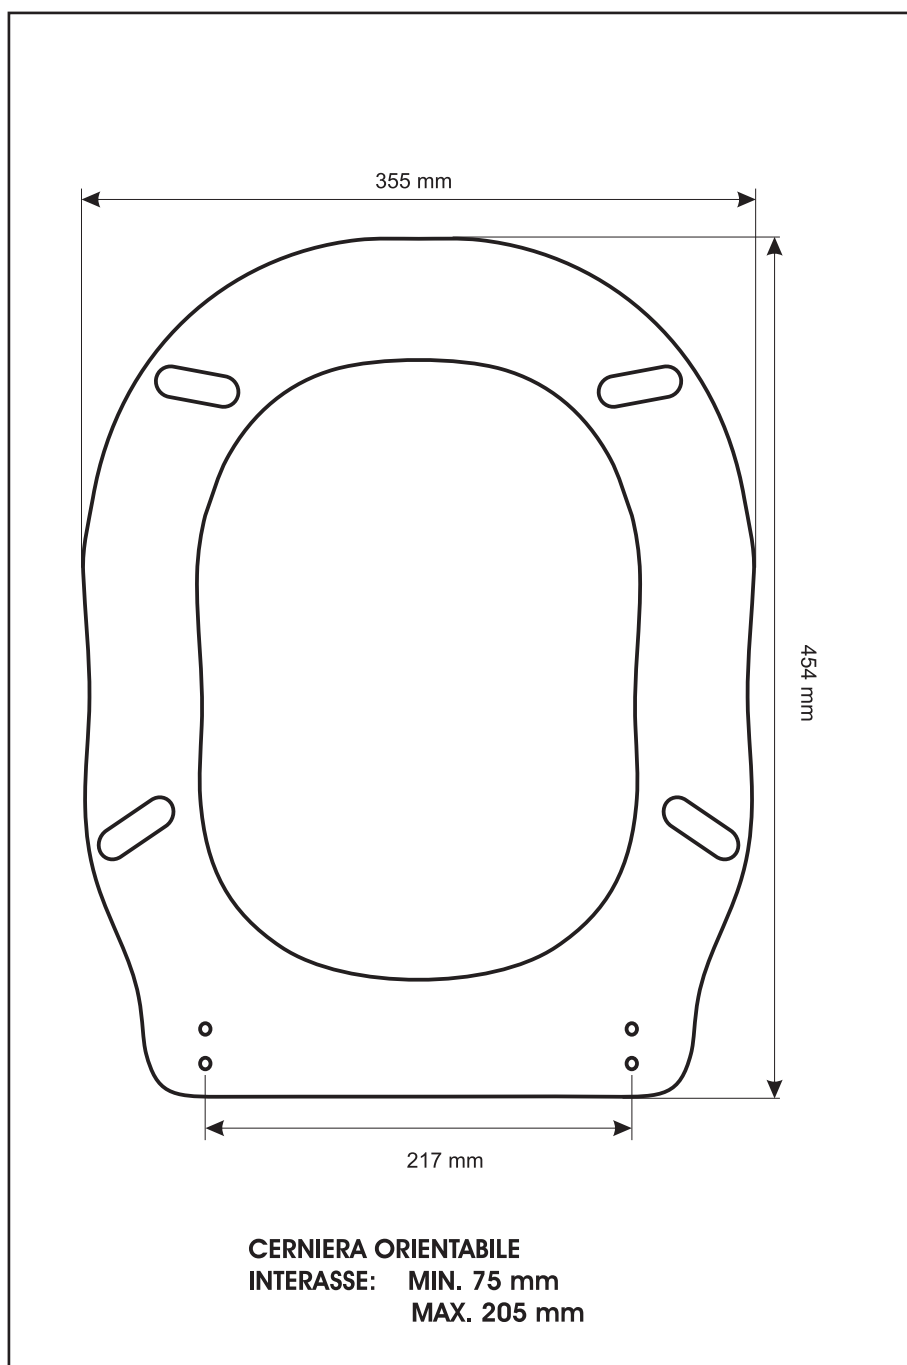

SCHEDA TECNICA
COPRIWATER IN RESINA POLIESTERE

Codice articolo: **27102**

Nome articolo: **ELLADE**

Azienda: **HIDRA**

Cerniera: **CERNIERA T230 KIT 9 VITE 65**

Paracolpi anteriori: **mm 08 - 2 CHIODI**

Paracolpi posteriori: **mm 12 - 2 CHIODI**