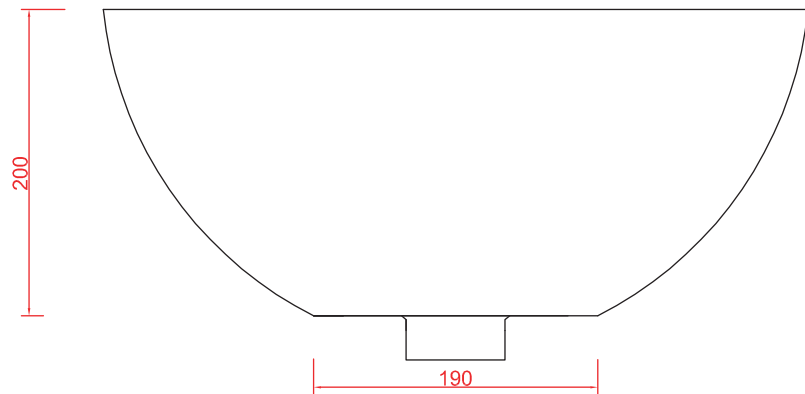

Counter top washbasin 46*46*20

PESO/WEIGHT: KG 8

N.B. Le misure indicate possono subire una variazione dell 0,6% circa, dovuta ad usura stampi e a variazioni delle caratteristiche tecniche relative alle materie prime che compongono l'impasto .

N.B. Indicated size could have a variation of about 0,6% due to usure of the moulds or the variations of the materials' technical characteristics used in the mixture.