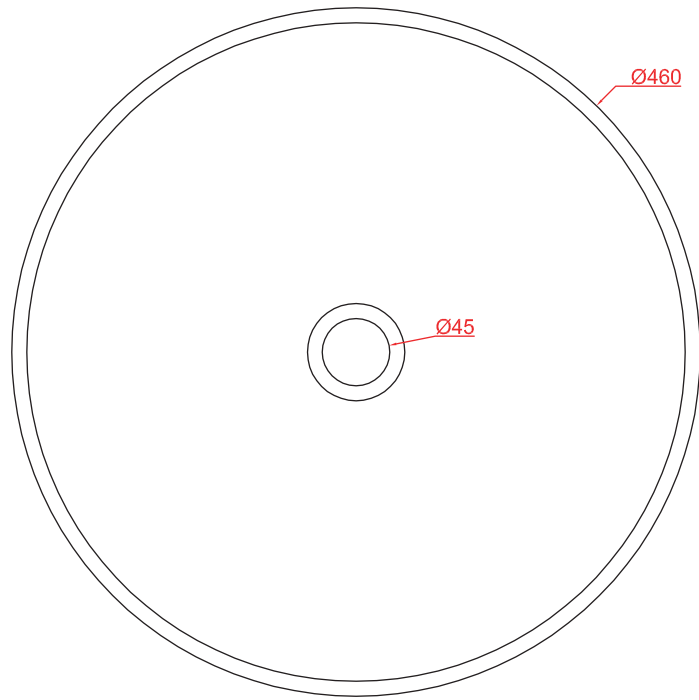

Counter top washbasin 46*46*20

PESO/WEIGHT: KG 8

N.B. Le misure indicate possono subire una variazione dell 0,6% circa, dovuta ad usura stampi e a variazioni delle caratteristiche tecniche relative alle materie prime che compongono l'impasto .

N.B. Indicated size could have a variation of about 0,6% due to usure of the moulds or the variations of the materials' technical characteristics used in the mixture.