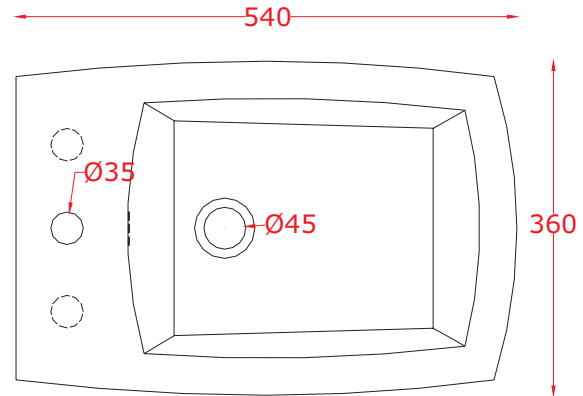

JZ 04
540*360*h 420
27 KG

N.B. Le misure indicate possono subire una variazione dello 0,6% circa, dovuta ad usura stampi e a variazioni delle caratteristiche tecniche relative alle materie prime che compongono l'impasto.

N.B. Indicated size could have a variation of about 0,6% due to usure of the moulds or the variations of the materials' technical characteristics used in the mixture.

MADE IN ITALY