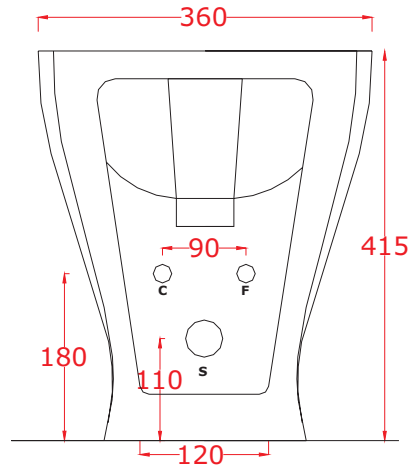

ART CERAM

VIA MONSIGNOR TENDERINI SNC
01033 CIVITA CASTELLANA (VT) - ITALY
T (+39) 0761 599499
F (+39) 0761 514232
E INFO@ARTCERAM.IT
W WWW.ARTCERAM.IT

JAZZ

CODOCE/CODE:
MISURE/SIZE:
PESO/WEIGHT:

Bidet Back to wall bidet

JZ 04
540*360*h 420
27 KG

N.B. Le misure indicate possono subire una variazione dello 0,6% circa, dovuta ad usura stampi e a variazioni delle caratteristiche tecniche relative alle materie prime che compongono l'impasto.

N.B. Indicated size could have a variation of about 0,6% due to usure of the moulds or the variations of the materials' technical characteristics used in the mixture.

MADE IN ITALY