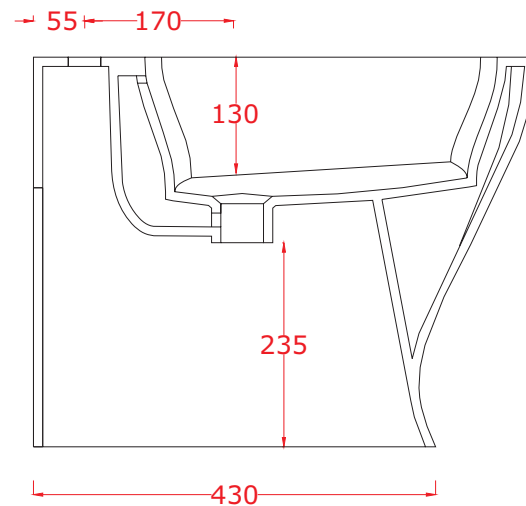

JZ 04
540*360*h 420
27 KG

N.B. Le misure indicate possono subire una variazione dello 0,6% circa, dovuta ad usura stampi e a variazioni delle caratteristiche tecniche relative alle materie prime che compongono l'impasto.

N.B. Indicated size could have a variation of about 0,6% due to usure of the moulds or the variations of the materials' technical characteristics used in the mixture.

MADE IN ITALY