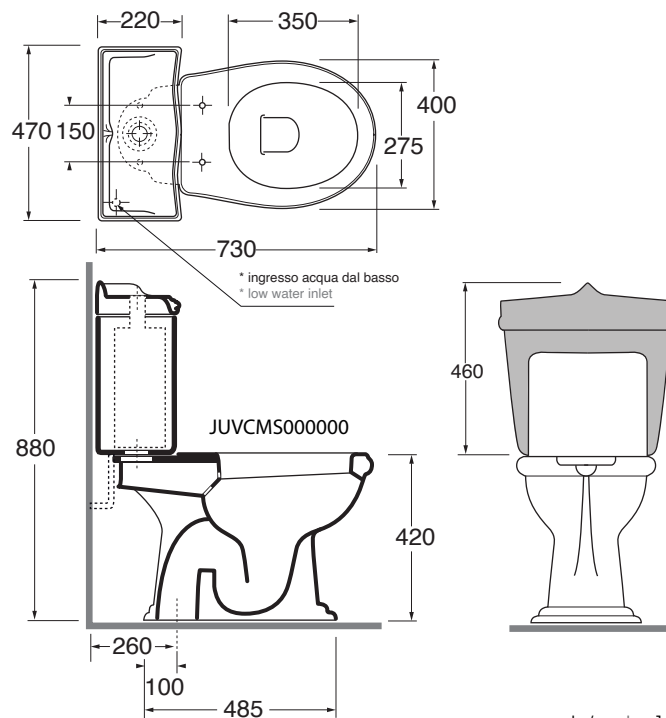

JUBILAEUM

AZZURRA®

JUVCMS000000
JUCSMB000000

JUBILAEUM monoblocco/close coupled wc

codice
code

Vaso Jubilaeum monoblocco con scarico a terra.
Jubilaeum wall/floor trap close coupled back to wall WC.

bianco lucido/shiny white

JUVCMT000000BI

Cassetta Jubilaeum per vaso monoblocco.
Jubilaeum close coupled cistern.

bianco lucido/shiny white

JUCSMB000000BI

CM 73x40xh88

plf italy pz. 5 - plf export pcs.10

kg 24,5

scala/scale 1:20 dimensioni/dimensions in mm

Ceramica

bianco lucido
shiny white

Complementi/complements:

Codice
code

Codice
code

Sedile termoidurente avvolgente per vaso
Wrapover thermosetting cover-seat

bianco lucido/shiny white

JC 1800 TI