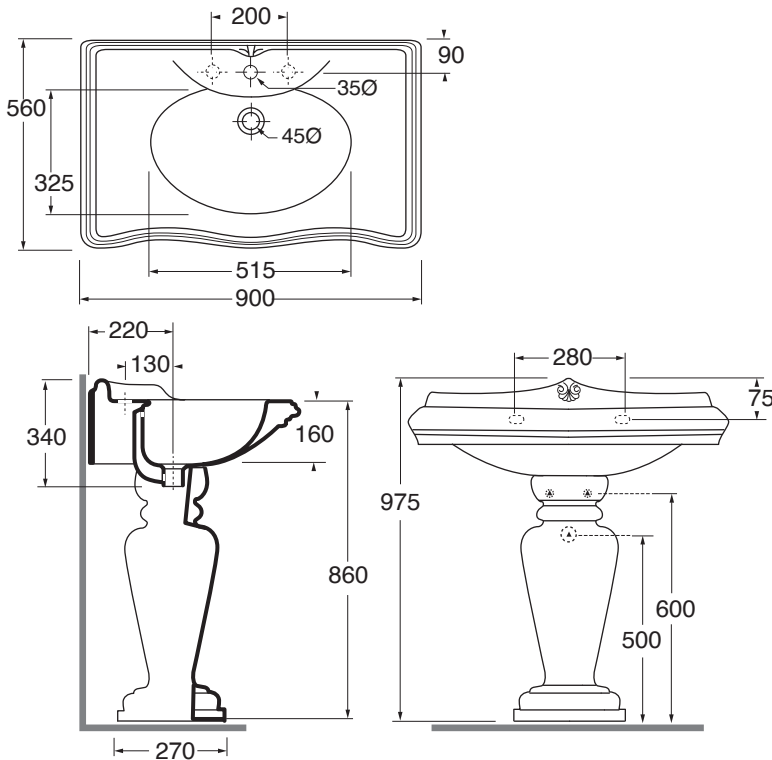

JUBILAEUM

AZZURRA®

JULP0905500M

JUBILAEUM lavabi/washbasins

codice
code

Lavabo Jubilaeum mono foro cm 90x56.
Jubilaeum washbasin one hole cm 90x56.

bianco lucido/ shiny white

JULP0905500MBI

Lavabo Jubilaeum con tre fori cm 90x56.
Jubilaeum washbasin three holes cm 90x56.

bianco lucido/ shiny white

JULP0905500TBI

Colonna Jubilaeum.
Jubilaeum ceramic pedestal.

bianco lucido/ shiny white

JUCLT0000000BI

CM 90x56xh34

plf italy pz.8 - plf export pcs.12

kg 32,5

JUCLT0000000

plf italy pz.18 - plf export pcs.22

kg 13

scala/scale 1:20 dimensioni/dimensions in mm

Ceramica

bianco lucido
shiny white

Complementi/complements:

: Codice
: code

Piletta automatica con troppo pieno
Automatic waste system with over flow

PILTR

kg 0,5

TECHNICAL SHEET n°: 01	DESIGNER: OFFICINA AZZURRA	CODE: JULA09056T0M	Azzurra sanitari in ceramica S.p.a. via Civita Castellana snc 01030 Castel S.Elia (VT) - ITALY Tel.+39.0761 518155 Fax.+39.0761 514560	
SHEET FORMAT: A4	ISO	REVISION: 03	SCALE: 1:20	DATE: 6/12/2022
REGULATIONS: CE EN 14688 / EN31 / Dop-14688 *				
All the measurements respect the tolerances provided by the "AZZURRA QUALITY GUIDELINES".				