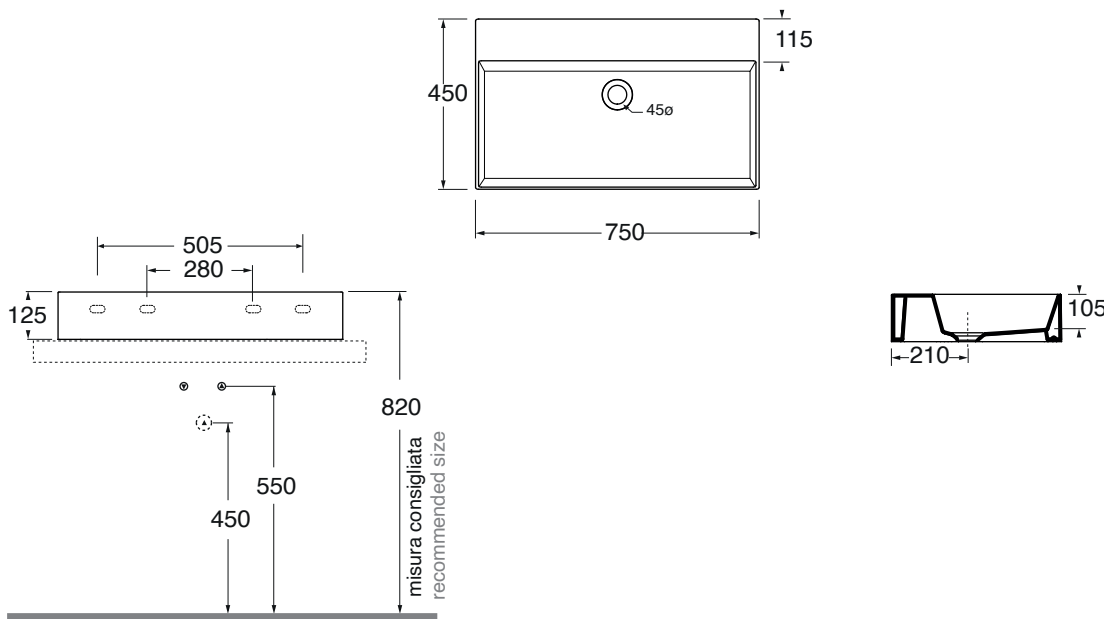

ELLP075450Q0

ELLP075450Q0... PS/SA/SS...

finiture LUXURY/LUXURY finishing
(Specificare il colore al momento dell'ordine/Specify the color when ordering)

ELLP075450Q0

ELLP075450Q0... OG/PL/OR...

CM 75X45XH12,5

plt Italy pz. 12 - plt export pcs. 28

kg 20

scala/scale 1:20 dimensioni/dimensions in mm

Gamma di colori disponibile per lavabo e pilette in ceramica

Color range available for washbasins and ceramic drain cap