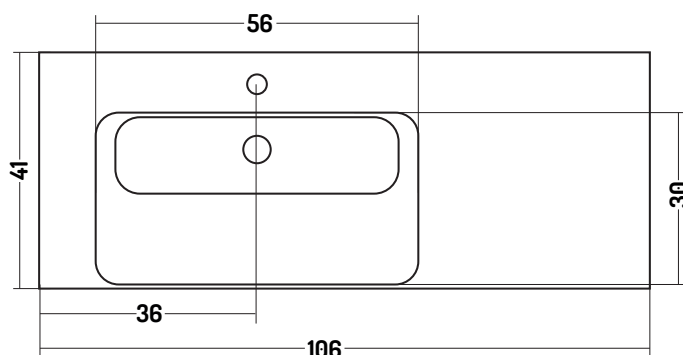

Caratteristiche

Smalto
Antibatterico
Antibacterial
Glaze

Facilità di pulizia
Easy to Clean

DISEGNO CERAMICA SRL

Via del Bocciodromo snc
01035 Gallese Scalo (VT) ITALY

Tel. +39.0761.496725
Fax +39.0761.496726

disegnoc@disegnoceramica.com

Ufficio Commerciale ITALIA

giacinta@disegnoceramica.com
annamosi@disegnoceramica.com

Ufficio Export

novella@disegnoceramica.com
natalie@disegnoceramica.com

Ufficio Tecnico

ufficiotecnico@disegnoceramica.com