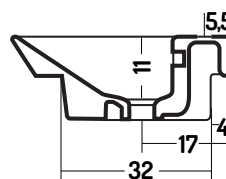

DISEGNO CERAMICA SRL

Via del Bocciodromo snc
01035 Gallese Scalo (VT) ITALY

Tel. +39.0761.496725
Fax +39.0761.496726

disegnoc@disegnoceramica.com

Ufficio Commerciale ITALIA

giacinta@disegnoceramica.com
annamosi@disegnoceramica.com

Ufficio Export

novella@disegnoceramica.com
natalie@disegnoceramica.com

Ufficio Tecnico

ufficiotecnico@disegnoceramica.com