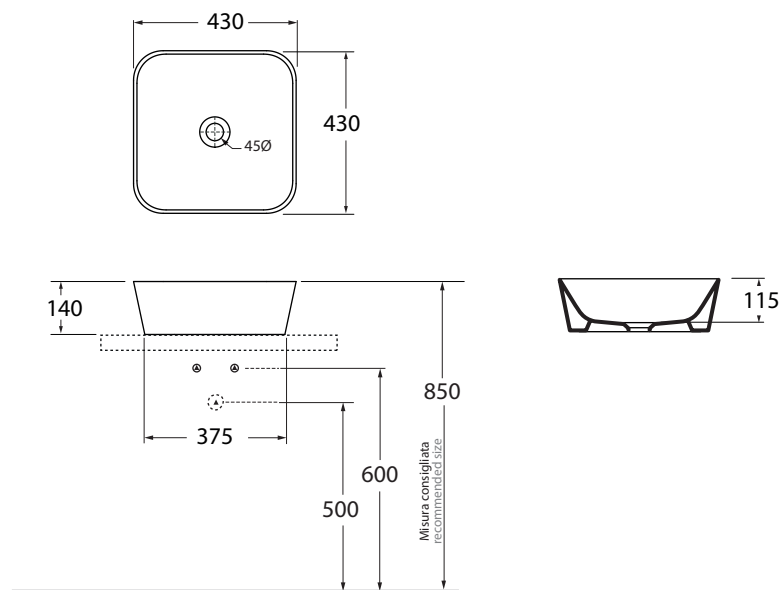

BULA04343000

Lavabi/washbasins

codice  
code

Lavabo Build 43 da appoggio  
Cm 43 over-counter washbasin

bianc lucido/ shiny white

BULA04343000BI

CM 43x43xh14

plt Italy pz. 00- plt export pcs. 00

kg 11,5

scala/scale 1:20 dimensioni/dimensions in mm

Complementi/complements:

		Codice code
	Piletta con tappo in ceramica bianco lucido free flow ceramic drainglossy white	PILCE
	kg 0,5	
	Piletta automatica ribassata senza troppo pieno Flat automatic waste system without over flow	PILA
	kg 0,5	

TECHNICAL SHEET n°: <b>01</b>	DESIGNER: <b>OFFICINA AZZURRA</b>	CODE: <b>BULA04343000</b>	Azzurra sanitari in ceramica S.p.a. via Civita Castellana snc 01030 Castel S.Elia (VT) - ITALY Tel. +39.0761 518155 Fax. +39.0761 514560	
SHEET FORMAT: <b>A4</b>	 ISO	REVISION: <b>02</b>	SCALE: <b>1:20</b>	DATE: <b>16/07/2019</b>
REGULATIONS: <b>CE EN 14688 / EN31 / Dop-14688</b>				
All the measurements respect the tolerances provided by the "AZZURRA QUALITY GUIDELINES".				