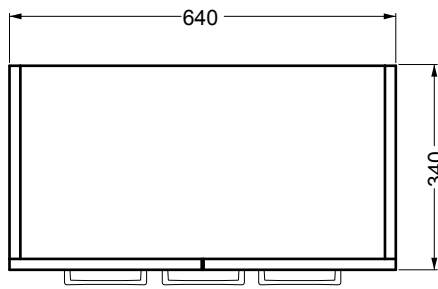

BRAVA 2

Colonna 2 ante e 2 cesti
60x34x210 h.

PIANTA

VISTA FRONTALE

VISTA LATERALE