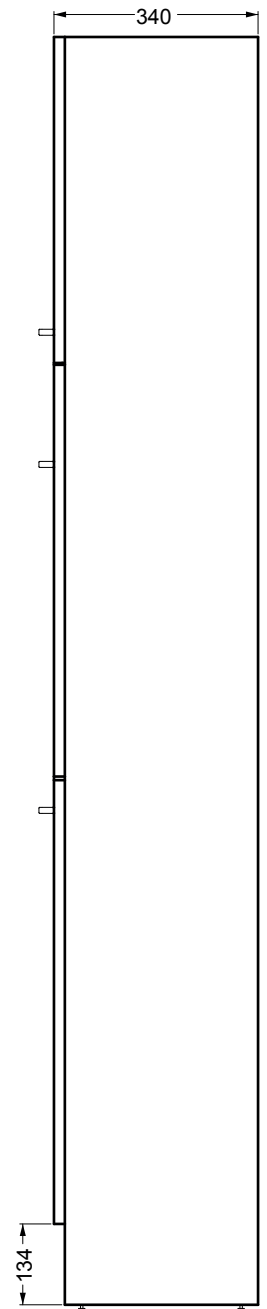

BRAVA 2

Colonna 2 ante e 2 cesti
60x34x210 h.

PIANTA

VISTA FRONTALE

VISTA LATERALE