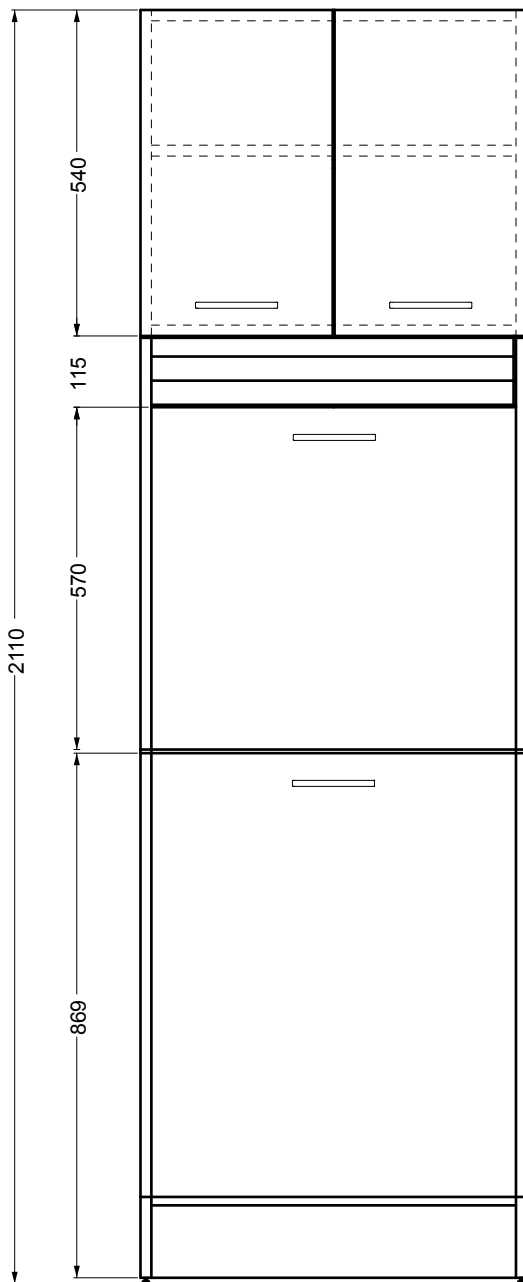

BRAVA 2

Colonna 2 ante e 2 cesti
60x34x210 h.

PIANTA

VISTA FRONTALE

VISTA LATERALE