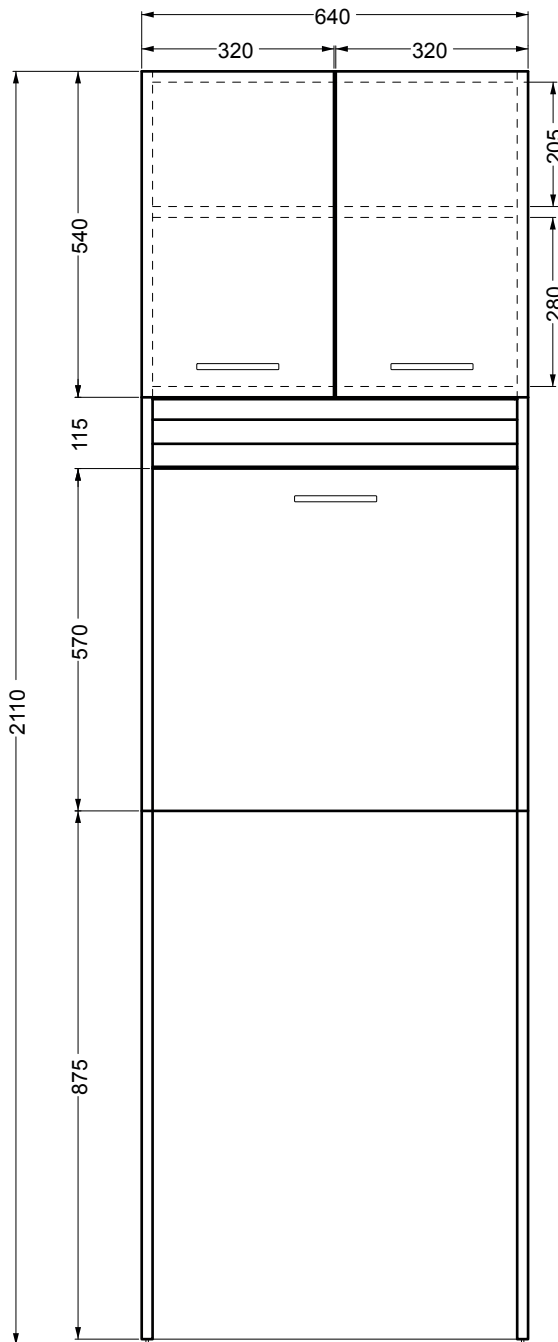

BRAVA 1

Colonna 2 ante 1 cesto
inserimento lavatrice

60x34x210 h.

PIANTA

VISTA FRONTALE

VISTA LATERALE