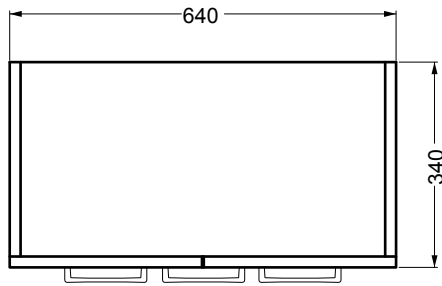

BRAVA 1

Colonna 2 ante 1 cesto
inserimento lavatrice

60x34x210 h.

PIANTA

VISTA FRONTALE

VISTA LATERALE